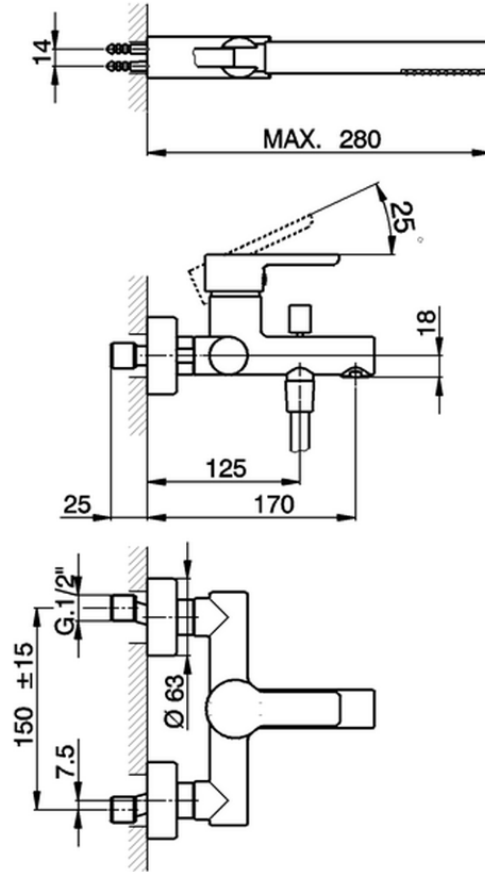

Miscelatore monocomando vasca completo SOFT_SF000120

SF000120

<https://www.huberitalia.com/miscelatore-monocomando-vasca-completo-soft-sf000120>

2024-12-22