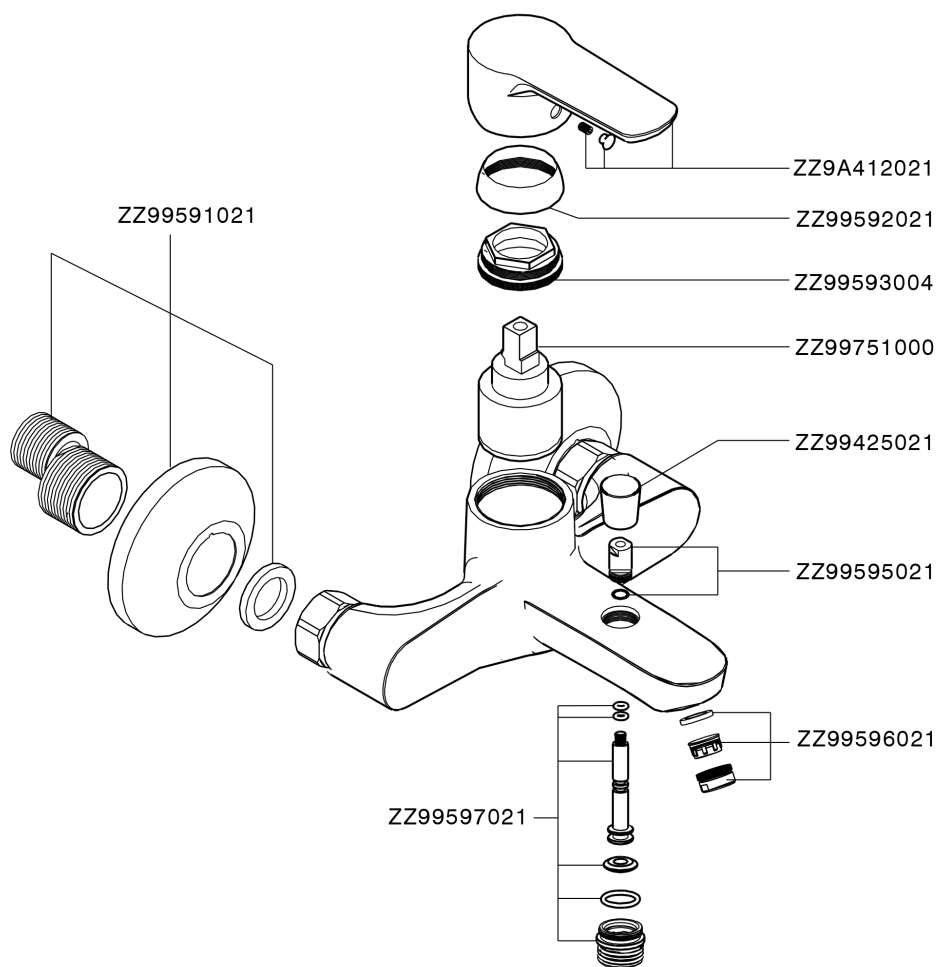

Miscelatore monocomando vasca SATURNO_SN000134

MODELLO **SN000134**

Miscelatore monocomando vasca, senza completo doccia, attacco per flessibile 1/2" M

FINITURE DISPONIBILI

21 21 Cromo

CARATTERISTICHE

Ricambio Cartuccia **ZZ96779000**

Cartuccia Monocomando 35 mm

Miscelatore monocomando vasca SATURNO_SN000134

SN000134

<https://www.huberitalia.com/miscelatore-monocomando-vasca-saturno-sn000134>

2024-12-22