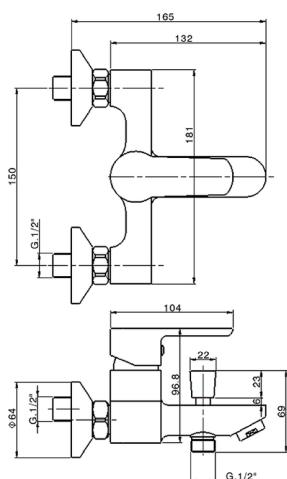

Miscelatore monocomando vasca SATURNO_SN000134

MODELLO **SN000134**

Miscelatore monocomando vasca, senza completo doccia, attacco per flessibile 1/2" M

FINITURE DISPONIBILI

21 21 Cromo

CARATTERISTICHE

Ricambio Cartuccia **ZZ96779000**

Cartuccia Monocomando 35 mm

Miscelatore monocomando vasca SATURNO_SN000134

SN000134

<https://www.huberitalia.com/miscelatore-monocomando-vasca-saturno-sn000134>

2024-12-22