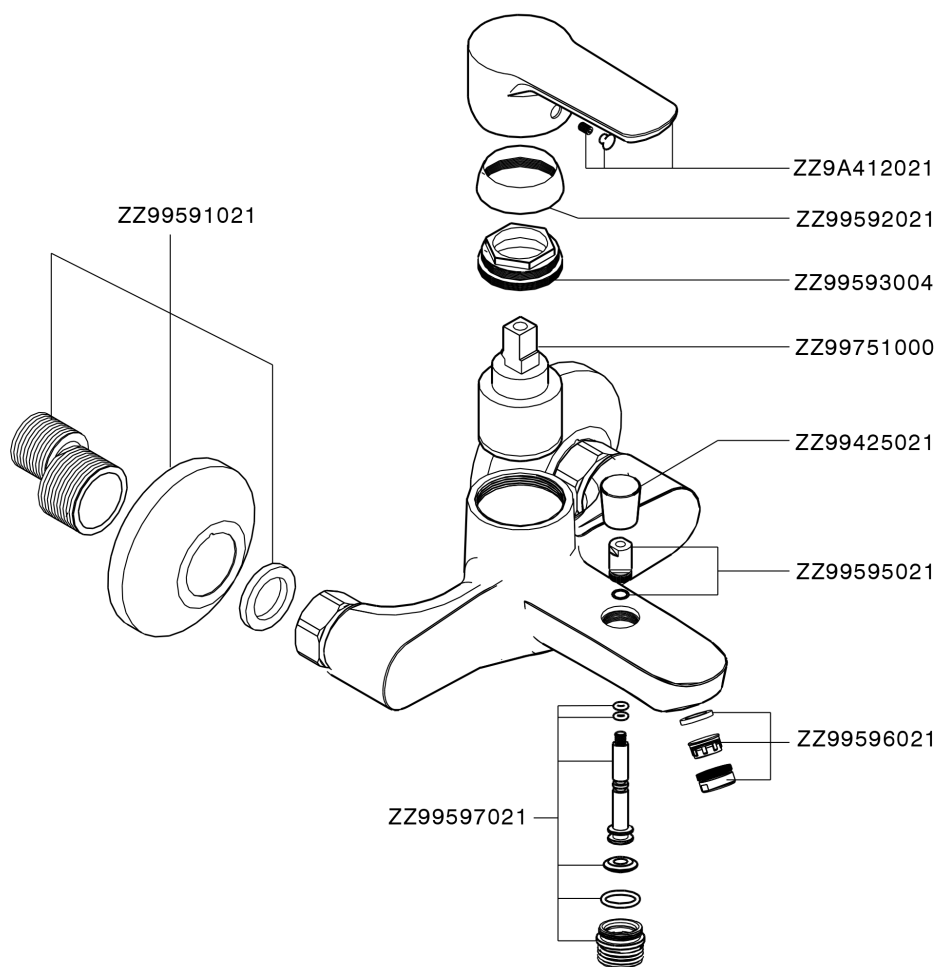

## Miscelatore monocomando vasca SATURNO\_SN000134

SN000134

<https://www.huberitalia.com/miscelatore-monocomando-vasca-saturno-sn000134>

2024-12-22