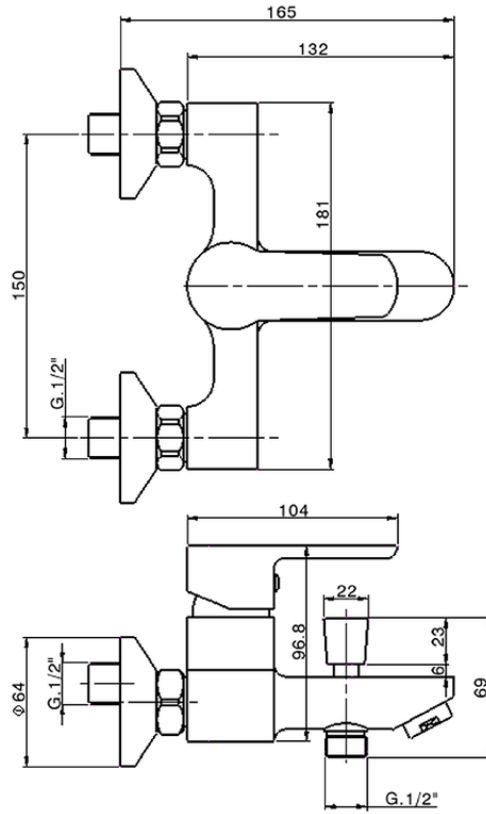

Miscelatore monocomando vasca SATURNO_SN000134

SN000134

<https://www.huberitalia.com/miscelatore-monocomando-vasca-saturno-sn000134>

2024-12-22