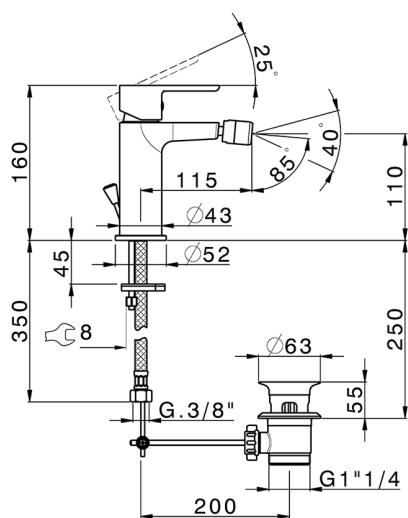

Miscelatore monocomando bidet ZARA_ZR000554

MODELLO **ZR000554**

Miscelatore monocomando bidet, con scarico automatico 1"1/4, flex inox G.3/8"

FINITURE DISPONIBILI

21 21 Cromo

CARATTERISTICHE

Ricambio Cartuccia **ZZ99750000**

Cartuccia Monocomando 35 mm

2024-11-21