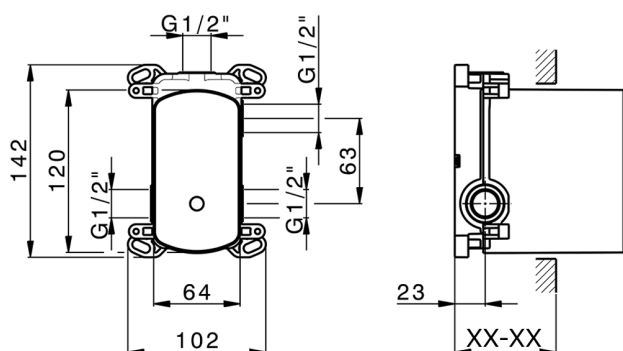

## Parte incasso monocomando vasca-doccia Easy-Box INCASSO\_ZB000230

MODELLO **ZB000230**

Parte incasso monocomando vasca-doccia Easy-Box,deviatore rotativo 2 uscite,senza parte esterna,con scatola di protezione

FINITURE DISPONIBILI

**04** 04 Senza Finitura

CARATTERISTICHE

Incasso **1**

Ricambio Cartuccia **ZZ92909000**

**Cartuccia Monocomando 35 mm**

Piastra/Plate/Plaque/Platte/Placa

2-3mm: XX 65-85

10mm: XX 60-80

2024-12-04