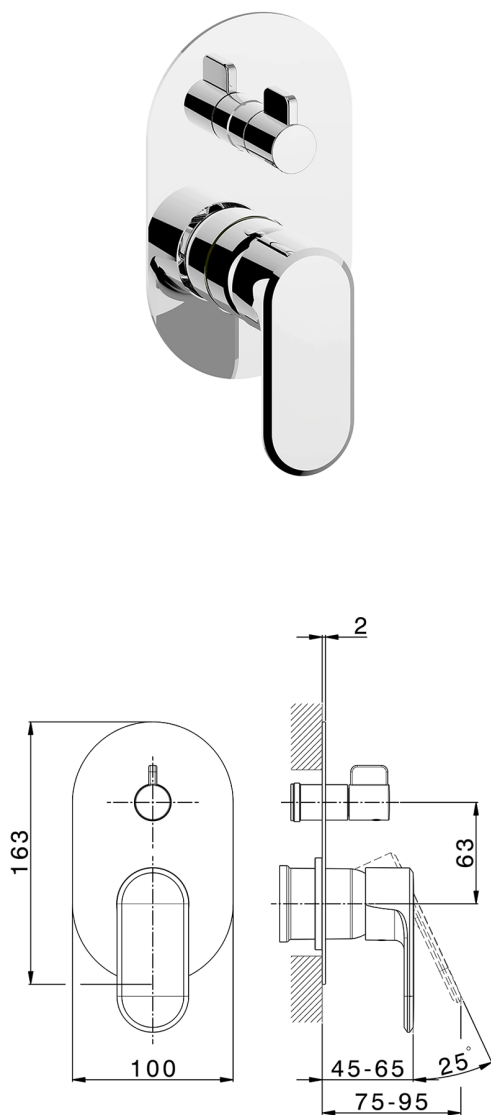

## Parte esterna monocomando incasso 2 uscite LEVITY\_LY002300

MODELLO **LY002300**

Parte esterna monocomando incasso 2 uscite,deviatore rotativo 2 uscite,senza parte incasso,per art.Easy-Box ZB000230

### CARATTERISTICHE

Installazione **Incasso**  
 Parti Incasso necessarie **ZB000230**

## Parte incasso monocomando vasca-doccia Easy-Box INCASSO\_ZB000230

MODELLO **ZB000230**

Parte incasso monocomando vasca-doccia Easy-Box,deviatore rotativo 2 uscite,senza parte esterna,con scatola di protezione

10mm: XX 60-80

2024-12-04