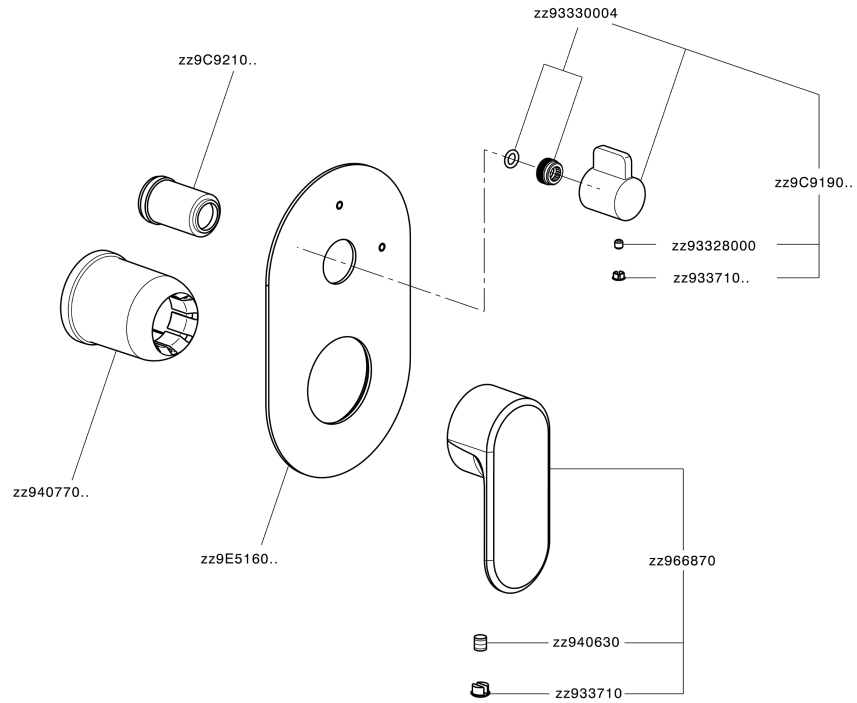

Parte esterna monocomando incasso 2 uscite LEVITY_LY002300

LY002300

<https://huberitalia.com/parte-esterna-monocomando-incasso-2-uscite-levity-ly002300>