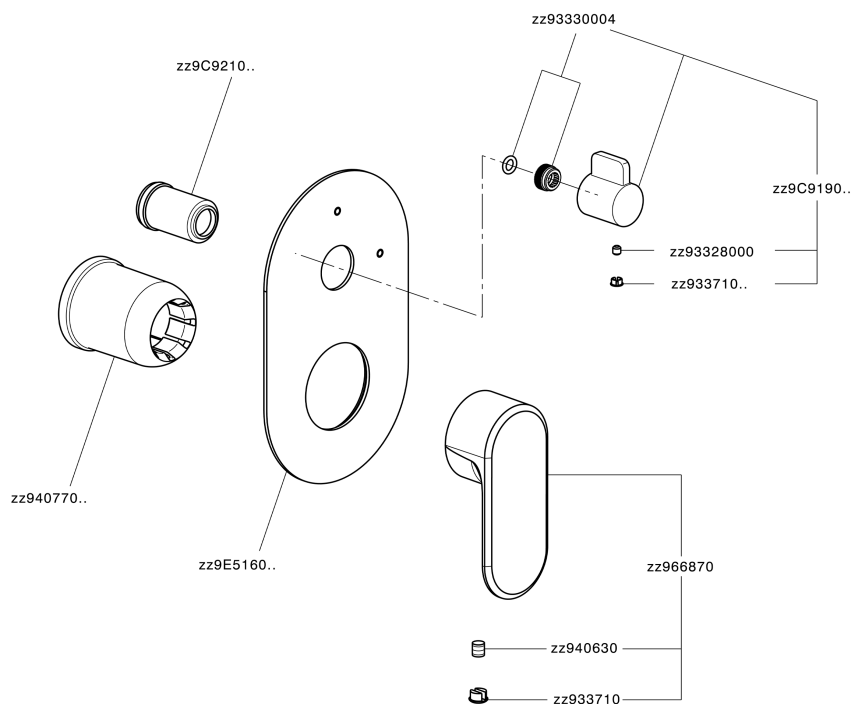

Parte esterna monocomando incasso 2 uscite LEVITY_LY002300

LY002300

<https://huberitalia.com/parte-esterna-monocomando-incasso-2-uscite-levity-ly002300>

Parte incasso monocomando vasca-doccia Easy-Box INCASSO_ZB000230

ZB000230

<https://huberitalia.com/parte-incasso-monocomando-vasca-doccia-easy-box-incasso-zb000230>

2024-12-04