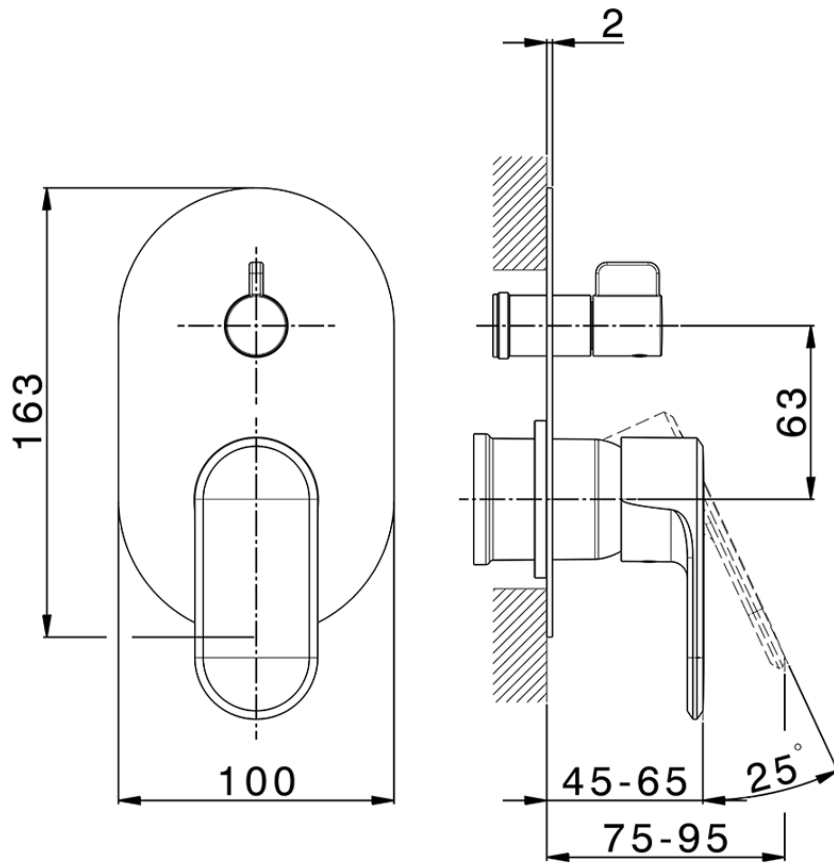

## Parte esterna monocomando incasso 2 uscite LEVITY\_LY002300

LY002300

<https://huberitalia.com/parte-esterna-monocomando-incasso-2-uscite-levity-ly002300>

Piastra/Plate/Plaque/Platte/Placa

2-3mm: XX 65-85

10mm: XX 60-80