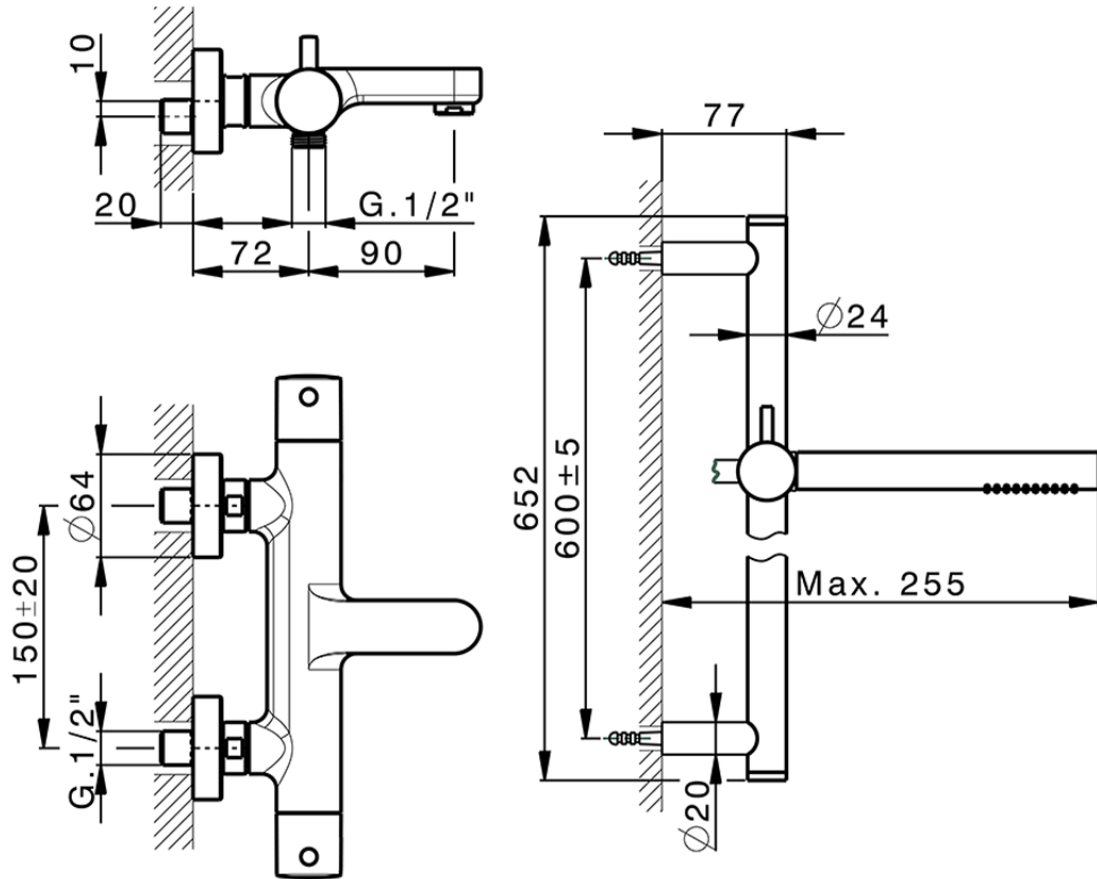

Miscelatore termostatico vasca con saliscendi M32_MTS23016

MTS23016

<https://huberitalia.com/miscelatore-termostatico-vasca-con-saliscendi-m32-mts23016>

2024-11-21