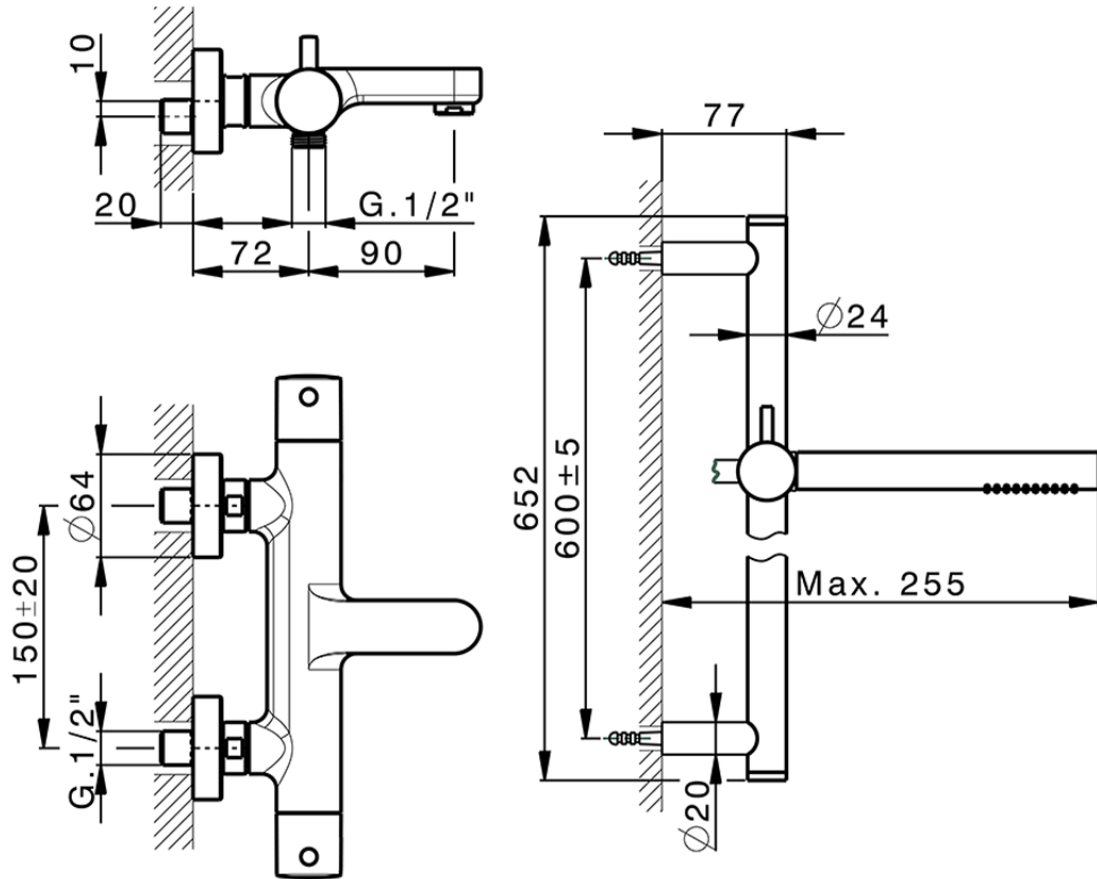

Miscelatore termostatico vasca con saliscendi M32_MTS23016

MTS23016

<https://huberitalia.com/miscelatore-termostatico-vasca-con-saliscendi-m32-mts23016>

2024-11-23