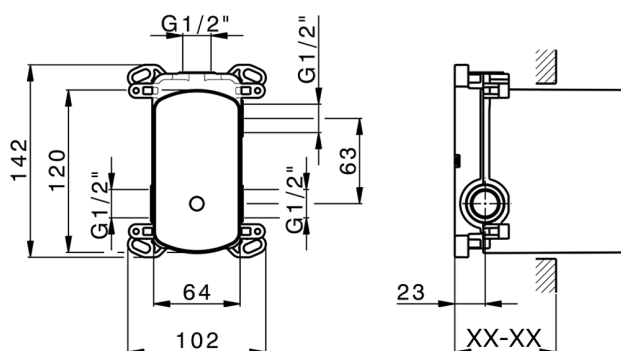

MODELLO **ZB000230**

Parte incasso monocomando vasca-doccia Easy-Box,deviatore rotativo 2 uscite,senza parte esterna,con scatola di protezione

FINITURE DISPONIBILI

04 04 Senza Finitura

CARATTERISTICHE

Incasso **1**

Ricambio Cartuccia **ZZ92909000**

Cartuccia Monocomando 35 mm

Piastra/Plate/Plaque/Platte/Placa

2-3mm: XX 65-85

10mm: XX 60-80

2024-11-21