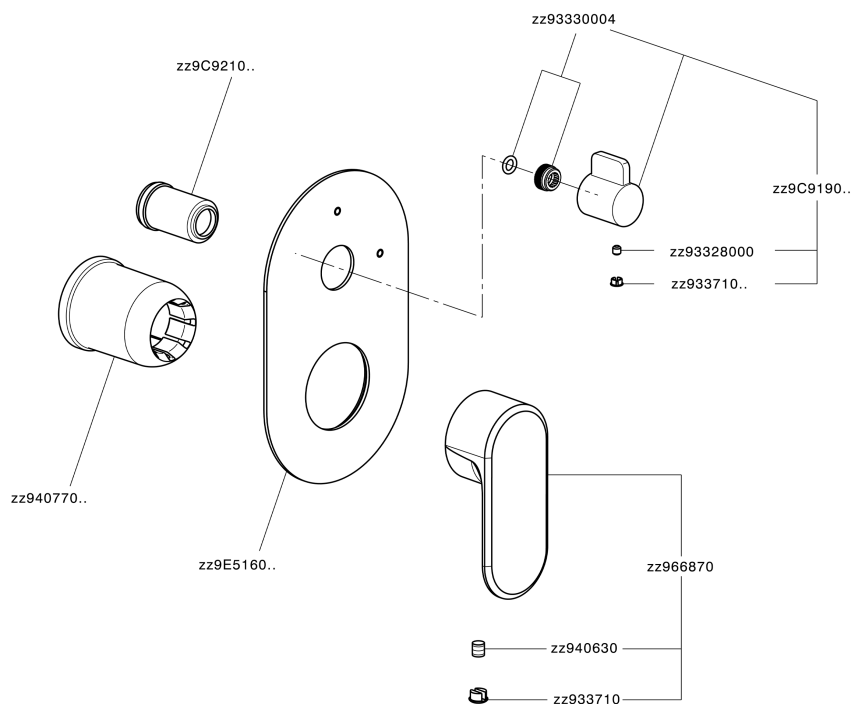

Parte esterna monocomando incasso 2 uscite LEVITY_LY002300

LY002300

<https://huberitalia.com/parte-esterna-monocomando-incasso-2-uscite-levity-ly002300>

Parte incasso monocomando vasca-doccia Easy-Box INCASSO_ZB000230

ZB000230

<https://huberitalia.com/parte-incasso-monocomando-vasca-doccia-easy-box-incasso-zb000230>

2024-11-23