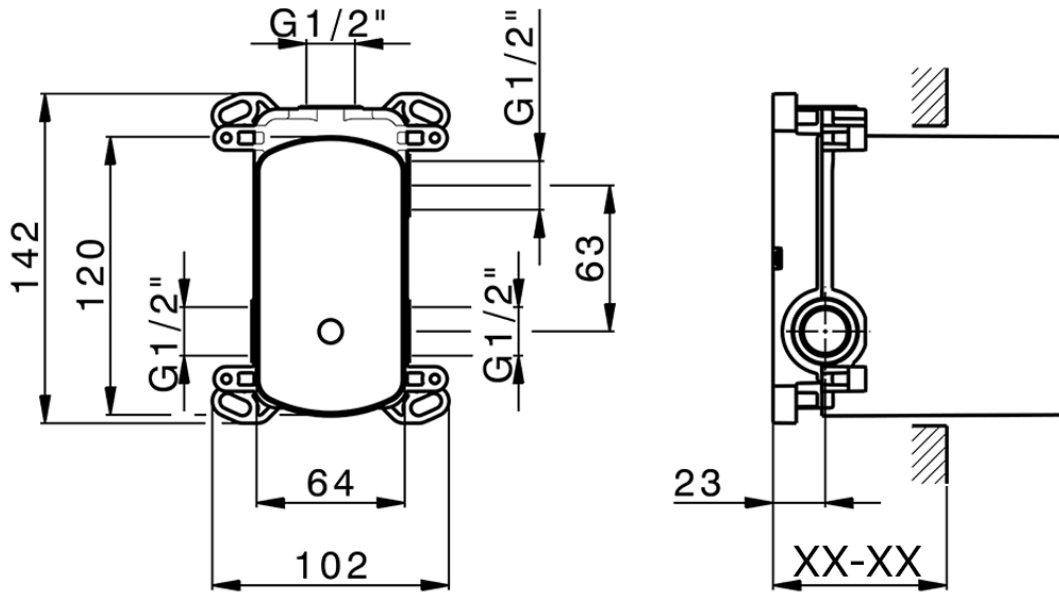

Parte esterna monocomando incasso 2 uscite LEVITY_LY002300

LY002300

<https://huberitalia.com/parte-esterna-monocomando-incasso-2-uscite-levity-ly002300>

Piastra/Plate/Plaque/Platte/Placa

2-3mm: XX 65-85

10mm: XX 60-80