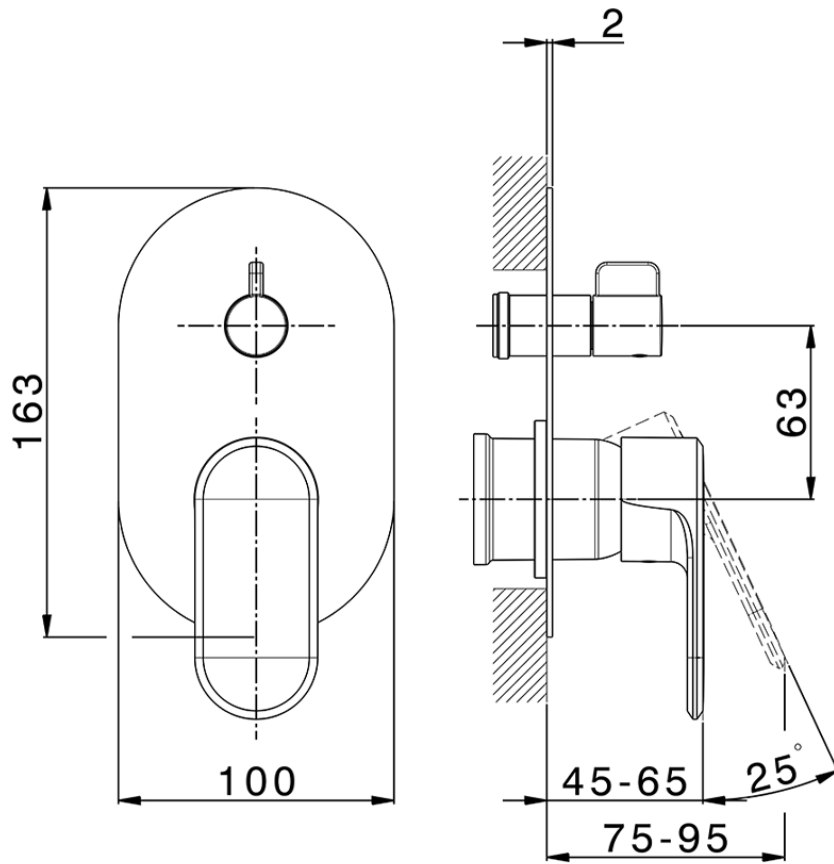

Parte esterna monocomando incasso 2 uscite LEVITY_LY002300

LY002300

<https://huberitalia.com/parte-esterna-monocomando-incasso-2-uscite-levity-ly002300>

Piastra/Plate/Plaque/Platte/Placa

2-3mm: XX 65-85

10mm: XX 60-80