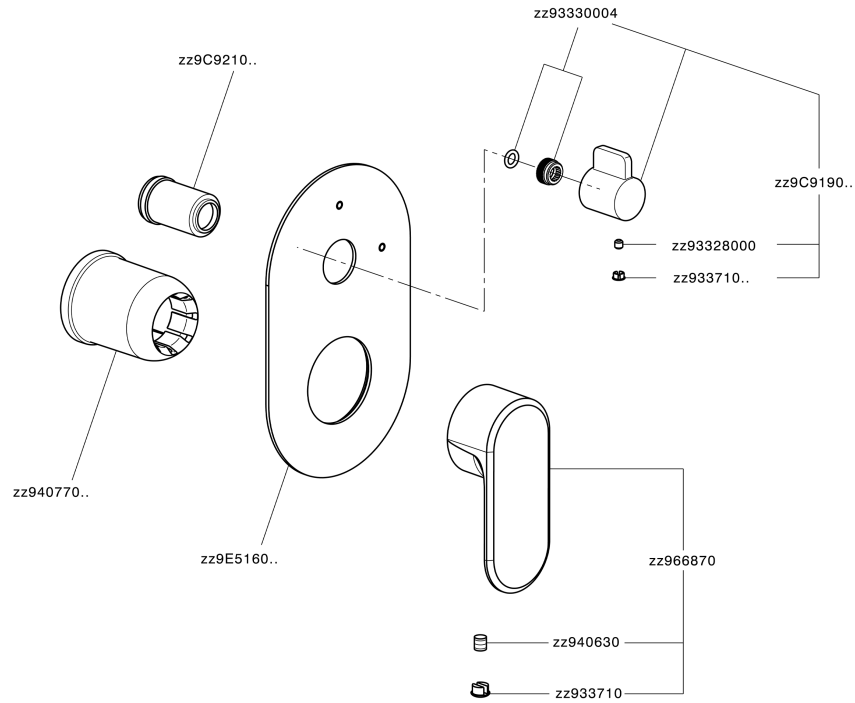

Parte esterna monocomando incasso 2 uscite LEVITY_LY002300

LY002300

<https://huberitalia.com/parte-esterna-monocomando-incasso-2-uscite-levity-ly002300>

Parte incasso monocomando vasca-doccia Easy-Box INCASSO_ZB000230

ZB000230

<https://huberitalia.com/parte-incasso-monocomando-vasca-doccia-easy-box-incasso-zb000230>

2024-11-23