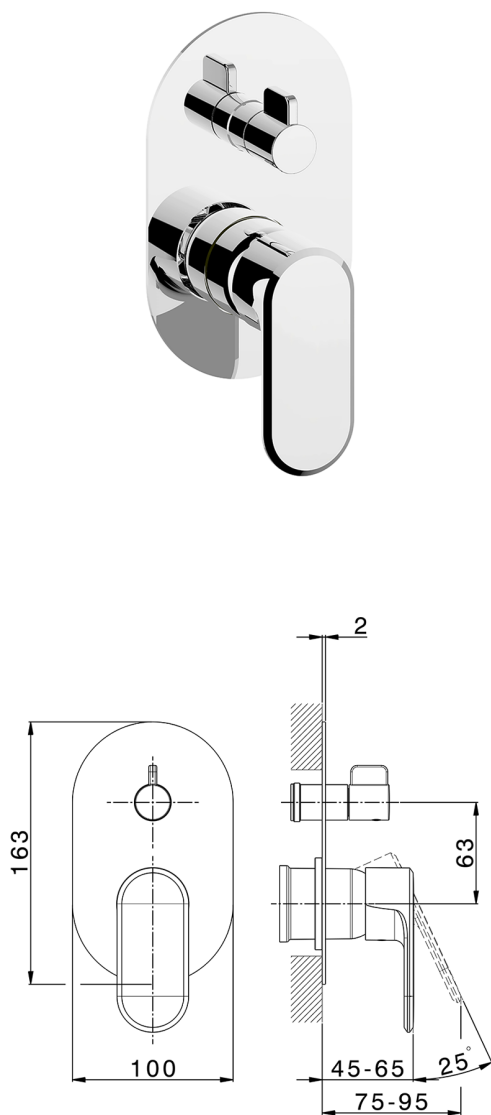

Parte esterna monocomando incasso 2 uscite LEVITY_LY002300

MODELLO **LY002300**

Parte esterna monocomando incasso 2 uscite,deviatore rotativo 2 uscite,senza parte incasso,per art.Easy-Box ZB000230

FINITURE DISPONIBILI

-  **21** 21 Cromo
-  **2B** 2B Nichel Lucido
-  **2F** 2F Nichel Spazzolato
-  **40** 40 Nero Opaco
-  **4Q** 4Q Bianco Opaco

CARATTERISTICHE

Installazione **Incasso**
 Parti Incasso necessarie **ZB000230**

Parte esterna monocomando incasso 2 uscite LEVITY_LY002300

LY002300

<https://huberitalia.com/parte-esterna-monocomando-incasso-2-uscite-levity-ly002300>

Parte incasso monocomando vasca-doccia Easy-Box INCASSO_ZB000230

MODELLO **ZB000230**

Parte incasso monocomando vasca-doccia Easy-Box,deviatore rotativo 2 uscite,senza parte esterna,con scatola di protezione

FINITURE DISPONIBILI

04 04 Senza Finitura

CARATTERISTICHE

Incasso **1**