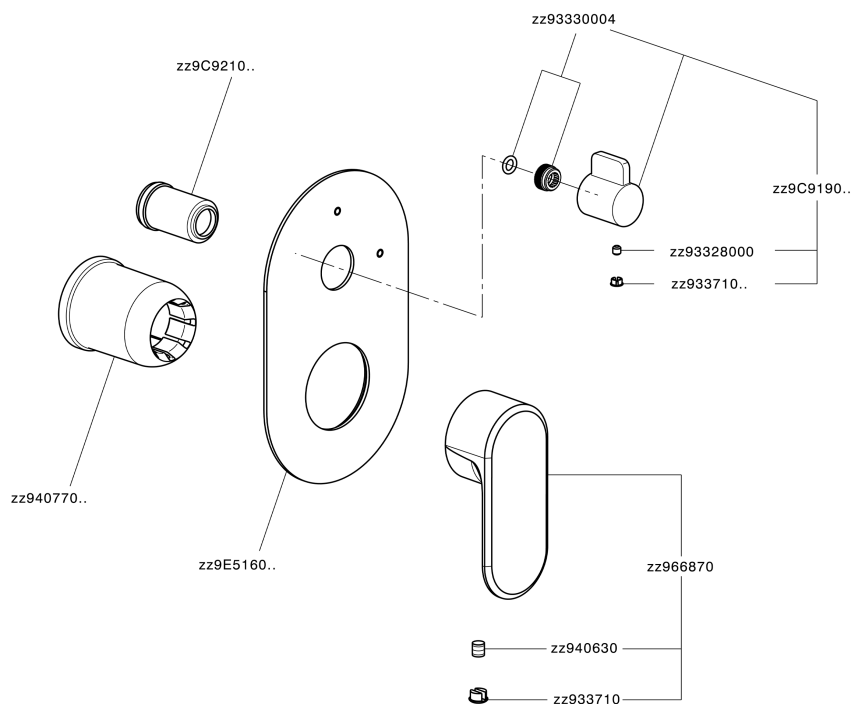

Parte esterna monocomando incasso 2 uscite LEVITY_LY002300

MODELLO **LY002300**

Parte esterna monocomando incasso 2 uscite,deviatore rotativo 2 uscite,senza parte incasso,per art.Easy-Box ZB000230

FINITURE DISPONIBILI

-  **21** 21 Cromo
-  **2B** 2B Nichel Lucido
-  **2F** 2F Nichel Spazzolato
-  **40** 40 Nero Opaco
-  **4Q** 4Q Bianco Opaco

CARATTERISTICHE

Installazione **Incasso**
 Parti Incasso necessarie **ZB000230**

Parte esterna monocomando incasso 2 uscite LEVITY_LY002300

LY002300

<https://huberitalia.com/parte-esterna-monocomando-incasso-2-uscite-levity-ly002300>

Parte incasso monocomando vasca-doccia Easy-Box INCASSO_ZB000230

MODELLO **ZB000230**

Parte incasso monocomando vasca-doccia Easy-Box,deviatore rotativo 2 uscite,senza parte esterna,con scatola di protezione

FINITURE DISPONIBILI

04 04 Senza Finitura

CARATTERISTICHE

Incasso **1**