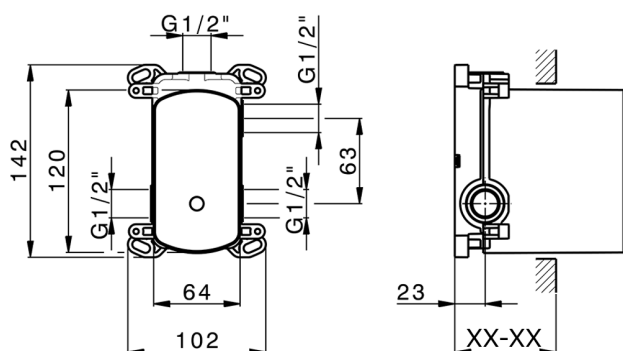

Parte incasso monocomando vasca-doccia Easy-Box INCASSO_ZB000230

MODELLO **ZB000230**

Parte incasso monocomando vasca-doccia Easy-Box,deviatore rotativo 2 uscite,senza parte esterna,con scatola di protezione

FINITURE DISPONIBILI

04 04 Senza Finitura

CARATTERISTICHE

Incasso **1**

Ricambio Cartuccia **ZZ92909000**

Cartuccia Monocomando 35 mm

Piastra/Plate/Plaque/Platte/Placa

2-3mm: XX 65-85

10mm: XX 60-80

2024-11-23