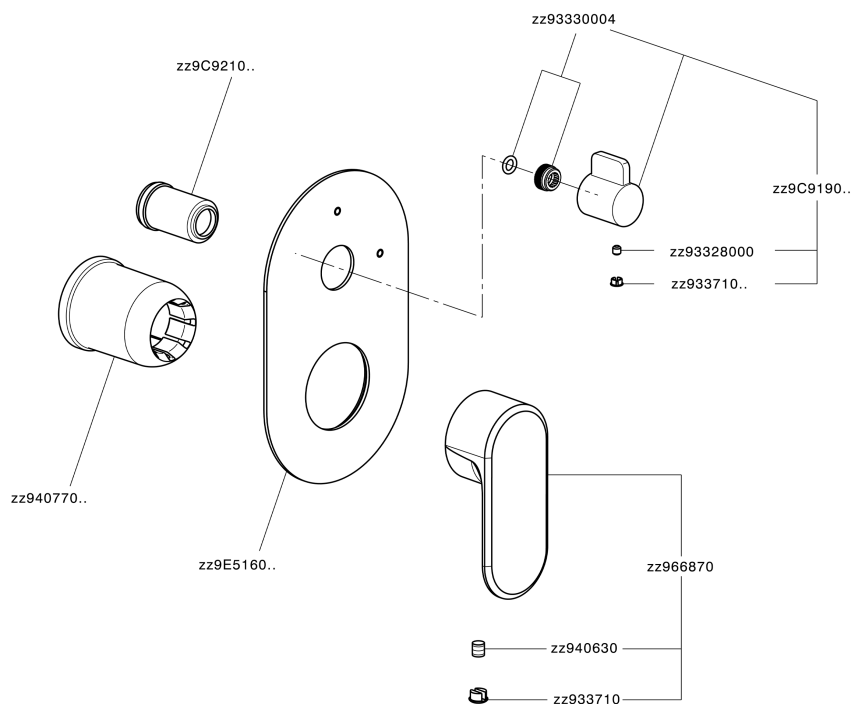

## Parte esterna monocomando incasso 2 uscite LEVITY\_LY002300

LY002300

<https://huberitalia.com/parte-esterna-monocomando-incasso-2-uscite-levity-ly002300>

**Parte incasso monocomando vasca-doccia Easy-Box INCASSO\_ZB000230**

ZB000230

<https://huberitalia.com/parte-incasso-monocomando-vasca-doccia-easy-box-incasso-zb000230>

2024-11-23