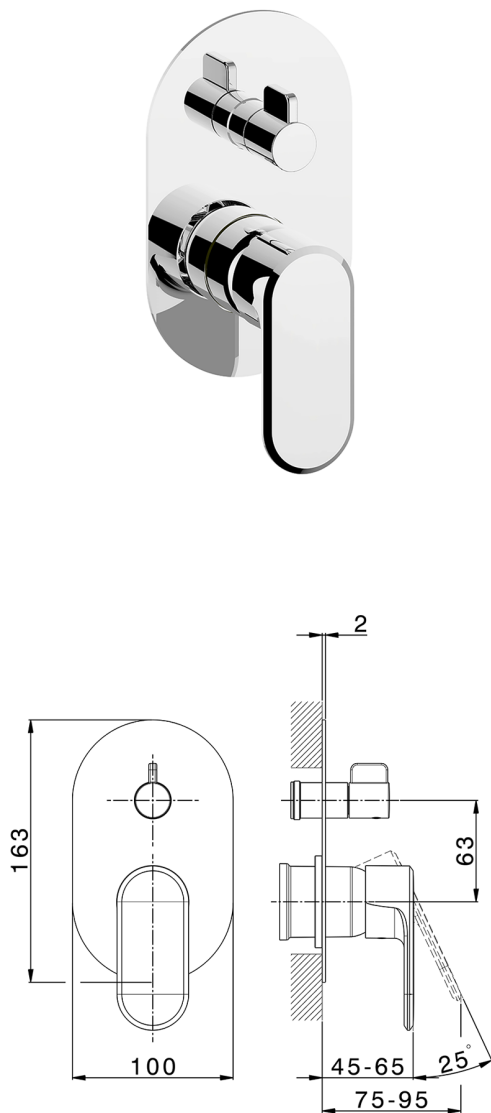

## Parte esterna monocomando incasso 2 uscite LEVITY\_LY002300

MODELLO **LY002300**

Parte esterna monocomando incasso 2 uscite,deviatore rotativo 2 uscite,senza parte incasso,per art.Easy-Box ZB000230

### CARATTERISTICHE

Installazione **Incasso**  
 Parti Incasso necessarie **ZB000230**

## Parte incasso monocomando vasca-doccia Easy-Box INCASSO\_ZB000230

MODELLO **ZB000230**

Parte incasso monocomando vasca-doccia Easy-Box,deviatore rotativo 2 uscite,senza parte esterna,con scatola di protezione

10mm: XX 60-80

2024-11-23