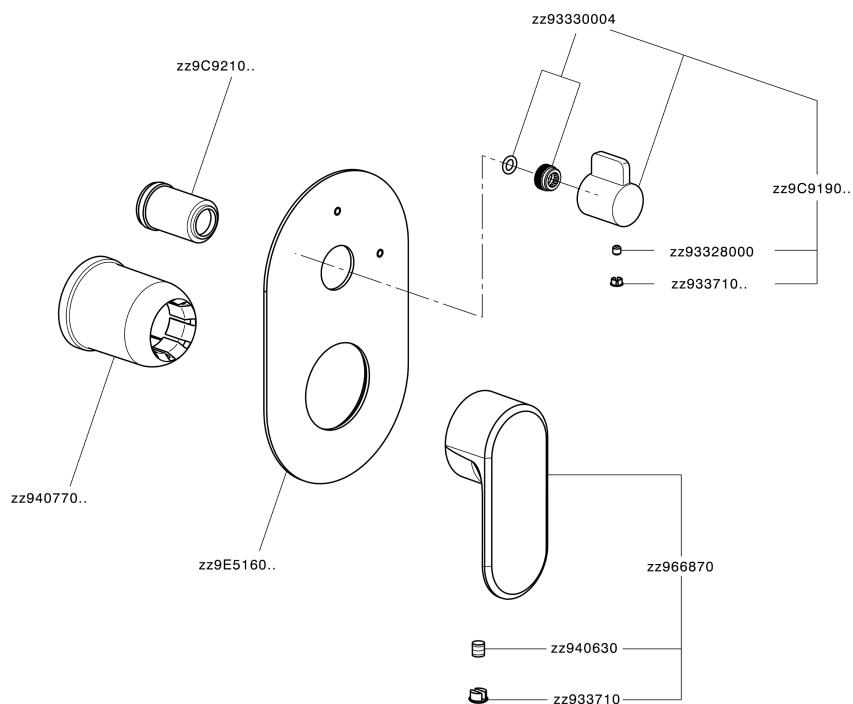

Parte esterna monocomando incasso 2 uscite LEVITY_LY002300

LY002300

<https://huberitalia.com/parte-esterna-monocomando-incasso-2-uscite-levity-ly002300>