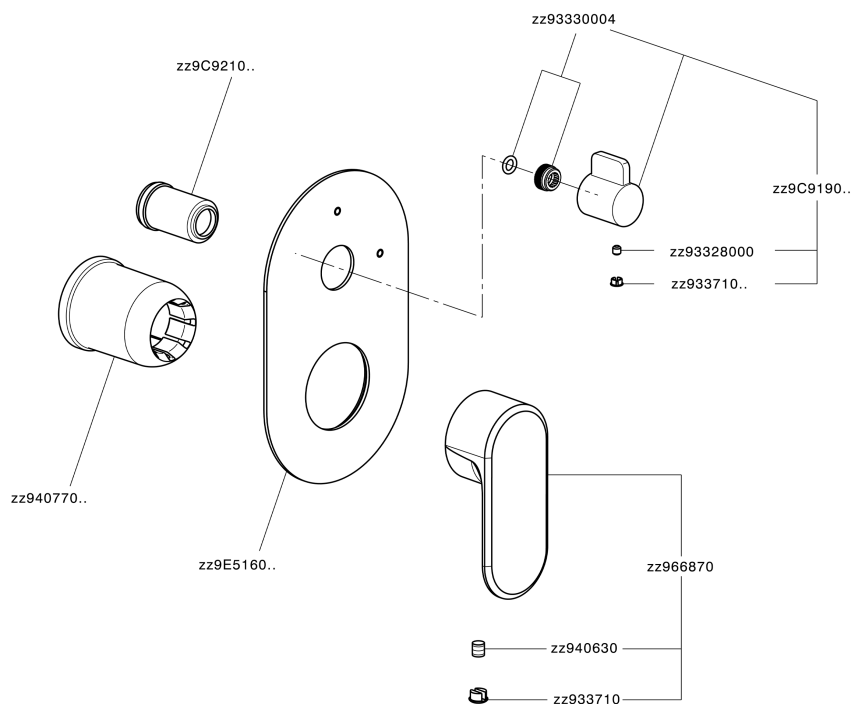

## Parte esterna monocomando incasso 2 uscite LEVITY\_LY002300

LY002300

<https://huberitalia.com/parte-esterna-monocomando-incasso-2-uscite-levity-ly002300>

Parte incasso monocomando vasca-doccia Easy-Box INCASSO\_ZB000230

ZB000230

<https://huberitalia.com/parte-incasso-monocomando-vasca-doccia-easy-box-incasso-zb000230>

2024-11-21