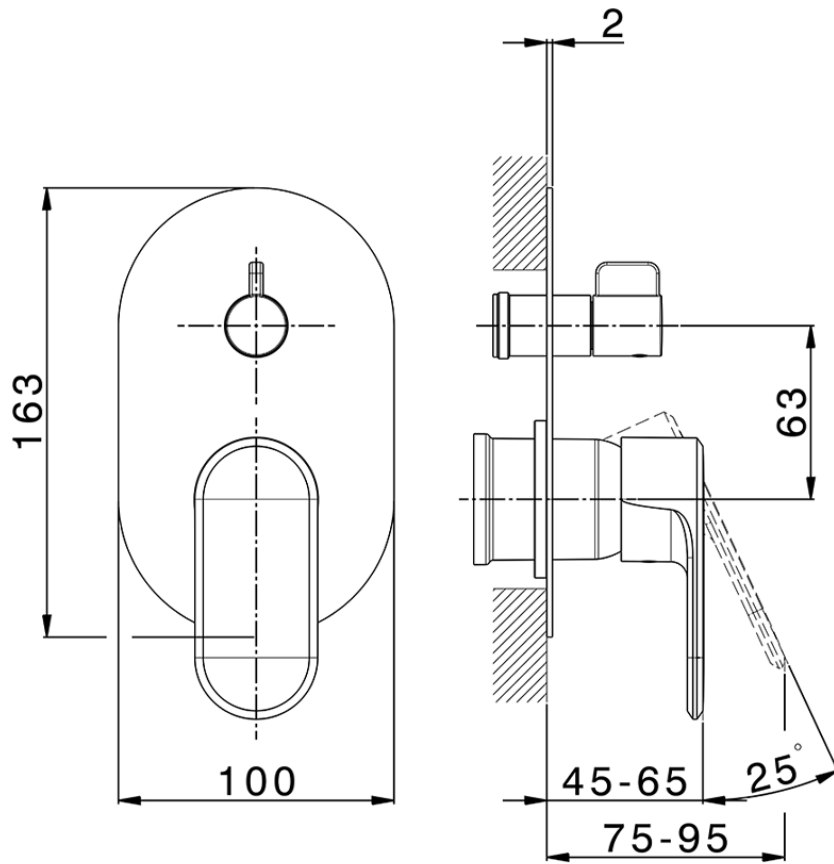

Parte esterna monocomando incasso 2 uscite LEVITY_LY002300

LY002300

<https://huberitalia.com/parte-esterna-monocomando-incasso-2-uscite-levity-ly002300>

Piastra/Plate/Plaque/Platte/Placa

2-3mm: XX 65-85

10mm: XX 60-80

ZB000230

<https://huberitalia.com/parte-incasso-monocomando-vasca-doccia-easy-box-incasso-zb000230>

2024-11-21