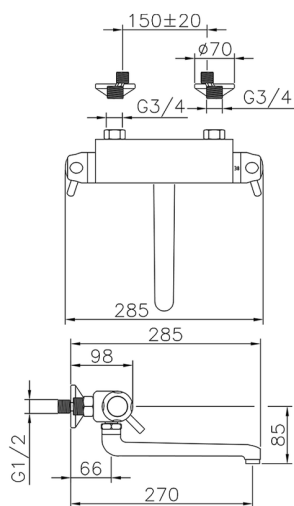

Miscelatore termostatico lavello a parete KITCHEN_CPT70010

MODELLO **CPT70010**

Miscelatore termostatico lavello a parete, bocca girevole

FINITURE DISPONIBILI

21 21 Cromo

CARATTERISTICHE

Ricambio Cartuccia **24.02AB.PL**

Cartuccia Termostatica Plus 12x32

Termostatico

Il Termostatico Huber è il tuo personale gestore dell'acqua che ti aiuta a gestire e controllare acqua ed energia senza sprechi.

2024-12-21