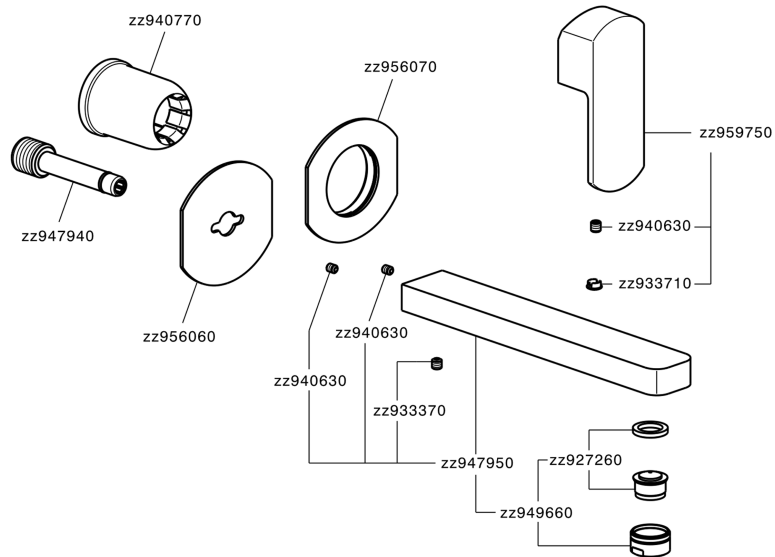

Parte esterna monocomando lavabo a parete DADO_DD005510

MODELLO **DD005510**

Parte esterna monocomando lavabo a parete, senza parte incasso, bocca L.200 mm, per art. Easy-Box ZB002450 e art. ZB025510

FINITURE DISPONIBILI

Parte esterna monocomando lavabo a parete DADO_DD005510

DD005510

<https://www.huberitalia.com/parte-esterna-monocomando-lavabo-a-parete-dado-dd005510>

Parte incasso monocomando lavabo a parete Easy-Box INCASSO_ZB002450

MODELLO **ZB002450**

Parte incasso monocomando lavabo a parete Easy-Box, con scatola di protezione, senza parte esterna

FINITURE DISPONIBILI

04 04 Senza Finitura

CARATTERISTICHE

Incasso **1**

Ricambio Cartuccia **ZZ95409000**

Cartuccia Monocomando 35 mm

Piastra/Plate/Plaque/Platte/Placa

2-3mm: XX 56-76

10mm: XX 48-68

EcoStop

Con il Dispositivo EcoStop l'apertura dell'acqua avviene con un punto duro al 50% circa della portata. Un fermo a metà apertura, da vincere con una leggera forza solo e soltanto quando ci sia una reale necessità di richiesta d'acqua alla massima portata. Ciò permette di consumare fino al 50% in meno di acqua.