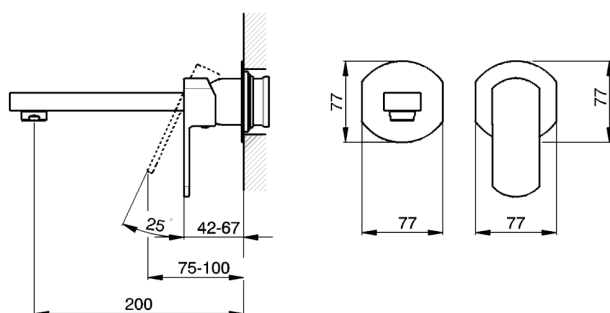

Parte esterna monocomando lavabo a parete DADO_DD005510

MODELLO **DD005510**

Parte esterna monocomando lavabo a parete, senza parte incasso, bocca L.200 mm, per art. Easy-Box ZB002450 e art. ZB025510

FINITURE DISPONIBILI

-  **21** 21 Cromo
-  **2B** 2B Nichel Lucido
-  **2F** 2F Nichel Spazzolato
-  **40** 40 Nero Opaco
-  **4Q** 4Q Bianco Opaco

CARATTERISTICHE

Installazione **Incasso**
 Parti Incasso necessarie **ZB002450**

Parte esterna monocomando lavabo a parete DADO_DD005510

DD005510

<https://www.huberitalia.com/parte-esterna-monocomando-lavabo-a-parete-dado-dd005510>

Parte incasso monocomando lavabo a parete Easy-Box INCASSO_ZB002450

Cartuccia Monocomando 35 mm

Piastra/Plate/Plaque/Platte/Placa

2-3mm: XX 56-76

10mm: XX 48-68

EcoStop

Con il Dispositivo EcoStop l'apertura dell'acqua avviene con un punto duro al 50% circa della portata. Un fermo a metà apertura, da vincere con una leggera forza solo e soltanto quando ci sia una reale necessità di richiesta d'acqua alla massima portata. Ciò permette di consumare fino al 50% in meno di acqua.