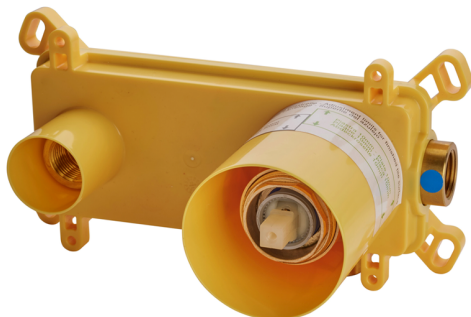

Parte esterna monocomando lavabo a parete DADO_DD005510

MODELLO **DD005510**

Parte esterna monocomando lavabo a parete, senza parte incasso, bocca L.200 mm, per art. Easy-Box ZB002450 e art. ZB025510

FINITURE DISPONIBILI

Parte esterna monocomando lavabo a parete DADO_DD005510

DD005510

<https://www.huberitalia.com/parte-esterna-monocomando-lavabo-a-parete-dado-dd005510>

Parte incasso monocomando lavabo a parete Easy-Box INCASSO_ZB002450

MODELLO **ZB002450**

Parte incasso monocomando lavabo a parete Easy-Box, con scatola di protezione, senza parte esterna

FINITURE DISPONIBILI

04 04 Senza Finitura

CARATTERISTICHE

Incasso **1**

Ricambio Cartuccia **ZZ95409000**

Cartuccia Monocomando 35 mm

Piastra/Plate/Plaque/Platte/Placa

2-3mm: XX 56-76

10mm: XX 48-68

EcoStop

Con il Dispositivo EcoStop l'apertura dell'acqua avviene con un punto duro al 50% circa della portata. Un fermo a metà apertura, da vincere con una leggera forza solo e soltanto quando ci sia una reale necessità di richiesta d'acqua alla massima portata. Ciò permette di consumare fino al 50% in meno di acqua.