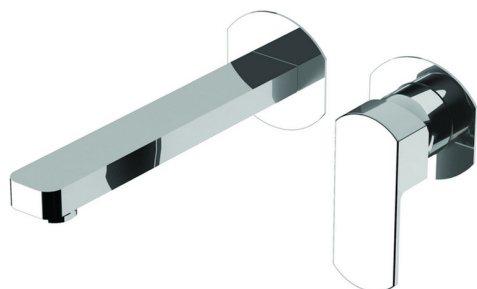

Parte esterna monocomando lavabo a parete DADO_DD005510

MODELLO **DD005510**

Parte esterna monocomando lavabo a parete, senza parte incasso, bocca L.200 mm, per art. Easy-Box ZB002450 e art. ZB025510

FINITURE DISPONIBILI

-  **21** 21 Cromo
-  **2B** 2B Nichel Lucido
-  **2F** 2F Nichel Spazzolato
-  **40** 40 Nero Opaco
-  **4Q** 4Q Bianco Opaco

CARATTERISTICHE

Installazione **Incasso**
 Parti Incasso necessarie **ZB002450**

Parte esterna monocomando lavabo a parete DADO_DD005510

DD005510

<https://www.huberitalia.com/parte-esterna-monocomando-lavabo-a-parete-dado-dd005510>

Parte incasso monocomando lavabo a parete Easy-Box INCASSO_ZB002450

MODELLO **ZB002450**

Parte incasso monocomando lavabo a parete Easy-Box, con scatola di protezione, senza parte esterna

FINITURE DISPONIBILI

04 04 Senza Finitura

CARATTERISTICHE

Incasso **1**

Ricambio Cartuccia **ZZ95409000**