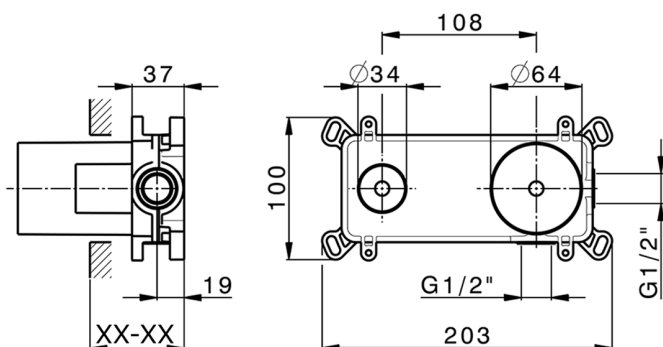

Parte esterna monocomando lavabo a parete DADO_DD005510

MODELLO **DD005510**

Parte esterna monocomando lavabo a parete, senza parte incasso, bocca L.200 mm, per art. Easy-Box ZB002450 e art. ZB025510

FINITURE DISPONIBILI

MODELLO **ZB002450**

Parte incasso monocomando lavabo a parete Easy-Box, con scatola di protezione, senza parte esterna

FINITURE DISPONIBILI

04 04 Senza Finitura

CARATTERISTICHE

Incasso **1**

Ricambio Cartuccia **ZZ95409000**

Cartuccia Monocomando 35 mm

Piastra/Plate/Plaque/Platte/Placa

2-3mm: XX 56-76

10mm: XX 48-68

EcoStop

Con il Dispositivo EcoStop l'apertura dell'acqua avviene con un punto duro al 50% circa della portata. Un fermo a metà apertura, da vincere con una leggera forza solo e soltanto quando ci sia una reale necessità di richiesta d'acqua alla massima portata. Ciò permette di consumare fino al 50% in meno di acqua.