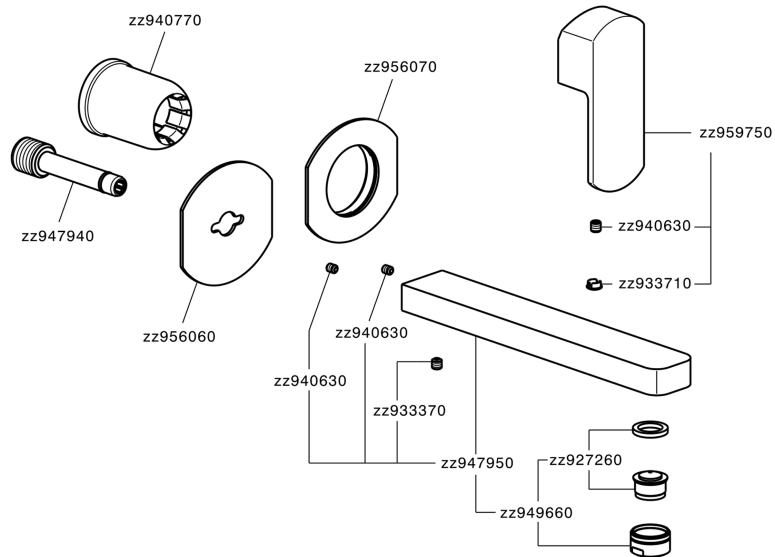

Parte esterna monocomando lavabo a parete DADO_DD005510

DD005510

<https://www.huberitalia.com/parte-esterna-monocomando-lavabo-a-parete-dado-dd005510>

Parte incasso monocomando lavabo a parete Easy-Box INCASSO_ZB002450

ZB002450 <https://www.huberitalia.com/parte-incasso-monocomando-lavabo-a-parete-easy-box-incasso-zb002450>

2024-12-22