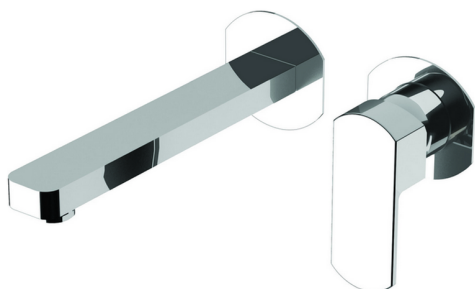

Parte esterna monocomando lavabo a parete DADO_DD005510

MODELLO **DD005510**

Parte esterna monocomando lavabo a parete, senza parte incasso, bocca L.200 mm, per art. Easy-Box ZB002450 e art. ZB025510

FINITURE DISPONIBILI

-  **21** 21 Cromo
-  **2B** 2B Nichel Lucido
-  **2F** 2F Nichel Spazzolato
-  **40** 40 Nero Opaco
-  **4Q** 4Q Bianco Opaco

CARATTERISTICHE

Installazione **Incasso**
 Parti Incasso necessarie **ZB002450**

Parte esterna monocomando lavabo a parete DADO_DD005510

DD005510

<https://www.huberitalia.com/parte-esterna-monocomando-lavabo-a-parete-dado-dd005510>

Parte incasso monocomando lavabo a parete Easy-Box INCASSO_ZB002450

MODELLO **ZB002450**

Parte incasso monocomando lavabo a parete Easy-Box, con scatola di protezione, senza parte esterna

FINITURE DISPONIBILI

CARATTERISTICHE

Incasso **1**
 Ricambio Cartuccia **ZZ95409000**
Cartuccia Monocomando 35 mm