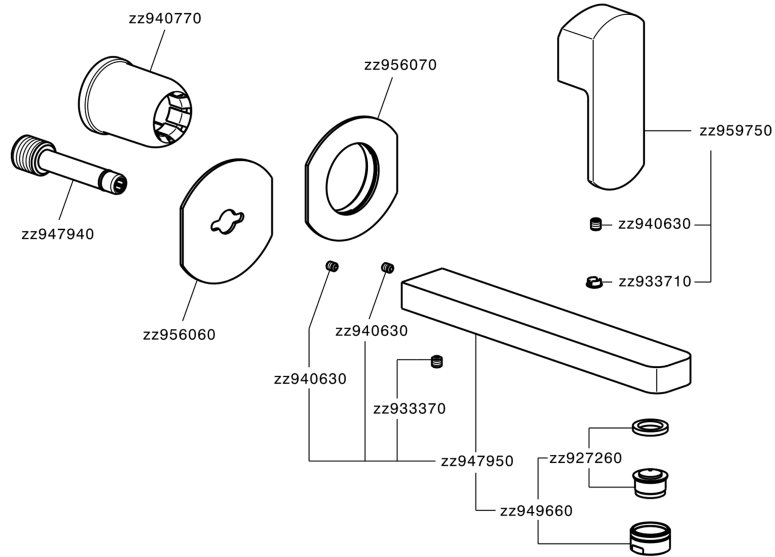

Parte esterna monocomando lavabo a parete DADO_DD005510

MODELLO **DD005510**

Parte esterna monocomando lavabo a parete, senza parte incasso, bocca L.200 mm, per art. Easy-Box ZB002450 e art. ZB025510

FINITURE DISPONIBILI

Parte esterna monocomando lavabo a parete DADO_DD005510

DD005510

<https://www.huberitalia.com/parte-esterna-monocomando-lavabo-a-parete-dado-dd005510>

Parte incasso monocomando lavabo a parete Easy-Box INCASSO_ZB002450

MODELLO **ZB002450**

Parte incasso monocomando lavabo a parete Easy-Box, con scatola di protezione, senza parte esterna

FINITURE DISPONIBILI

CARATTERISTICHE

Incasso **1**
 Ricambio Cartuccia **ZZ95409000**
Cartuccia Monocomando 35 mm

Piastra/Plate/Plaque/Platte/Placa

2-3mm: XX 56-76

10mm: XX 48-68

EcoStop

Con il Dispositivo EcoStop l'apertura dell'acqua avviene con un punto duro al 50% circa della portata. Un fermo a metà apertura, da vincere con una leggera forza solo e soltanto quando ci sia una reale necessità di richiesta d'acqua alla massima portata. Ciò permette di consumare fino al 50% in meno di acqua.