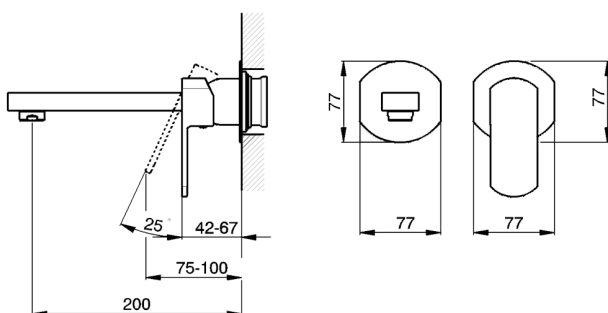

Parte esterna monocomando lavabo a parete DADO_DD005510

MODELLO **DD005510**

Parte esterna monocomando lavabo a parete, senza parte incasso, bocca L.200 mm, per art. Easy-Box ZB002450 e art. ZB025510

FINITURE DISPONIBILI

Parte esterna monocomando lavabo a parete DADO_DD005510

DD005510

<https://www.huberitalia.com/parte-esterna-monocomando-lavabo-a-parete-dado-dd005510>

Parte incasso monocomando lavabo a parete Easy-Box INCASSO_ZB002450

MODELLO **ZB002450**

Parte incasso monocomando lavabo a parete Easy-Box, con scatola di protezione, senza parte esterna

FINITURE DISPONIBILI

CARATTERISTICHE

Incasso **1**
 Ricambio Cartuccia **ZZ95409000**
Cartuccia Monocomando 35 mm

Piastra/Plate/Plaque/Platte/Placa

2-3mm: XX 56-76

10mm: XX 48-68

EcoStop

Con il Dispositivo EcoStop l'apertura dell'acqua avviene con un punto duro al 50% circa della portata. Un fermo a metà apertura, da vincere con una leggera forza solo e soltanto quando ci sia una reale necessità di richiesta d'acqua alla massima portata. Ciò permette di consumare fino al 50% in meno di acqua.