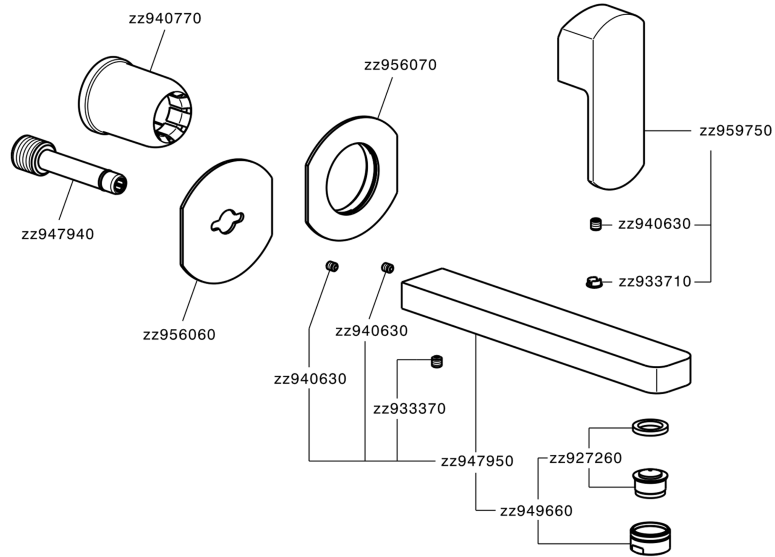

## Parte esterna monocomando lavabo a parete DADO\_DD005510

DD005510

<https://www.huberitalia.com/parte-esterna-monocomando-lavabo-a-parete-dado-dd005510>

**Parte incasso monocomando lavabo a parete Easy-Box INCASSO\_ZB002450**

ZB002450 <https://www.huberitalia.com/parte-incasso-monocomando-lavabo-a-parete-easy-box-incasso-zb002450>

2024-12-22