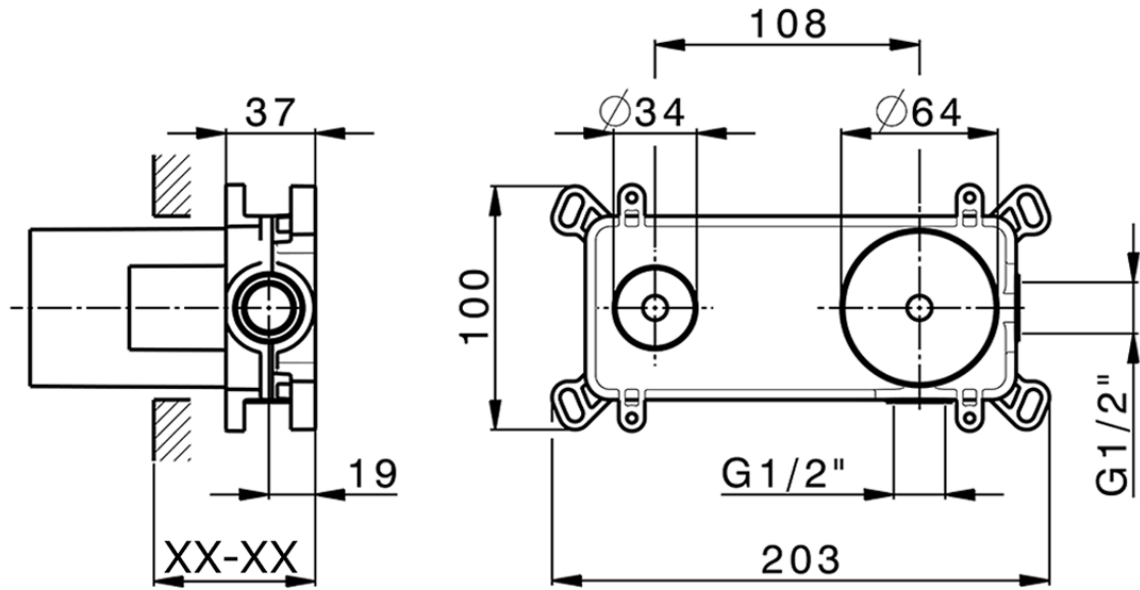

Parte esterna monocomando lavabo a parete DADO_DD005510

DD005510

<https://www.huberitalia.com/parte-esterna-monocomando-lavabo-a-parete-dado-dd005510>

Piastra/Plate/Plaque/Platte/Placa

2-3mm: XX 56-76

10mm: XX 48-68