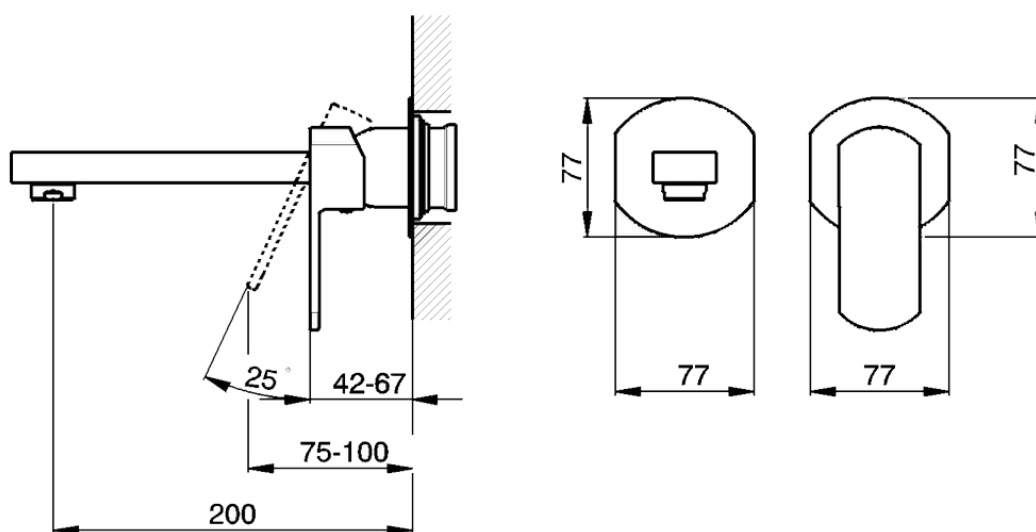

Parte esterna monocomando lavabo a parete DADO_DD005510

DD005510

<https://www.huberitalia.com/parte-esterna-monocomando-lavabo-a-parete-dado-dd005510>

Piastra/Plate/Plaque/Platte/Placa

2-3mm: XX 56-76

10mm: XX 48-68