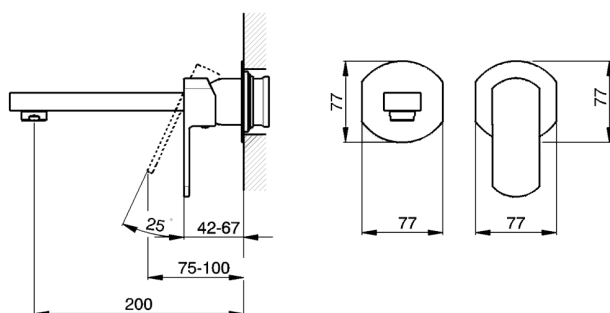

Parte esterna monocomando lavabo a parete DADO_DD005510

MODELLO **DD005510**

Parte esterna monocomando lavabo a parete, senza parte incasso, bocca L.200 mm, per art. Easy-Box ZB002450 e art. ZB025510

FINITURE DISPONIBILI

Parte esterna monocomando lavabo a parete DADO_DD005510

DD005510

<https://www.huberitalia.com/parte-esterna-monocomando-lavabo-a-parete-dado-dd005510>

Parte incasso monocomando lavabo a parete Easy-Box INCASSO_ZB002450

MODELLO **ZB002450**

Parte incasso monocomando lavabo a parete Easy-Box, con scatola di protezione, senza parte esterna

FINITURE DISPONIBILI

CARATTERISTICHE

Incasso **1**
 Ricambio Cartuccia **ZZ95409000**
Cartuccia Monocomando 35 mm

Piastra/Plate/Plaque/Platte/Placa

2-3mm: XX 56-76

10mm: XX 48-68

EcoStop

Con il Dispositivo EcoStop l'apertura dell'acqua avviene con un punto duro al 50% circa della portata. Un fermo a metà apertura, da vincere con una leggera forza solo e soltanto quando ci sia una reale necessità di richiesta d'acqua alla massima portata. Ciò permette di consumare fino al 50% in meno di acqua.