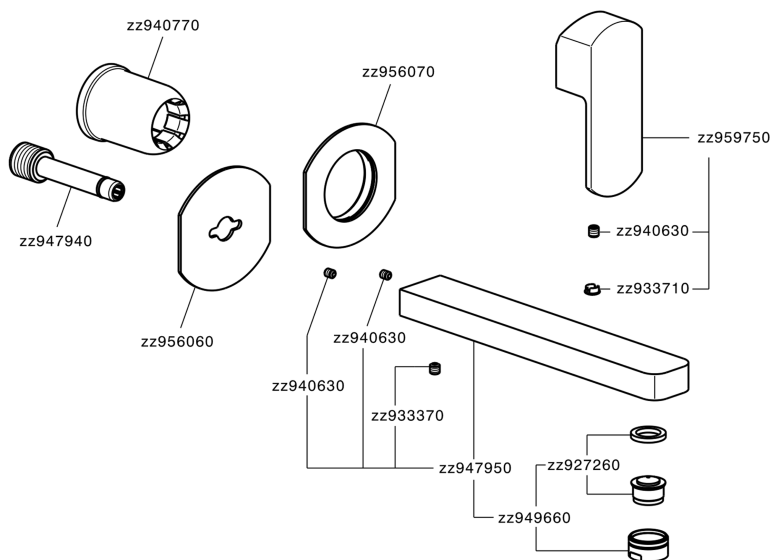

Parte esterna monocomando lavabo a parete DADO_DD005510

MODELLO **DD005510**

Parte esterna monocomando lavabo a parete, senza parte incasso, bocca L.200 mm, per art. Easy-Box ZB002450 e art. ZB025510

FINITURE DISPONIBILI

Parte esterna monocomando lavabo a parete DADO_DD005510

DD005510

<https://www.huberitalia.com/parte-esterna-monocomando-lavabo-a-parete-dado-dd005510>

Parte incasso monocomando lavabo a parete Easy-Box INCASSO_ZB002450

MODELLO **ZB002450**

Parte incasso monocomando lavabo a parete Easy-Box, con scatola di protezione, senza parte esterna

FINITURE DISPONIBILI

CARATTERISTICHE

Incasso **1**
 Ricambio Cartuccia **ZZ95409000**
Cartuccia Monocomando 35 mm

Piastra/Plate/Plaque/Platte/Placa

2-3mm: XX 56-76

10mm: XX 48-68

EcoStop

Con il Dispositivo EcoStop l'apertura dell'acqua avviene con un punto duro al 50% circa della portata. Un fermo a metà apertura, da vincere con una leggera forza solo e soltanto quando ci sia una reale necessità di richiesta d'acqua alla massima portata. Ciò permette di consumare fino al 50% in meno di acqua.