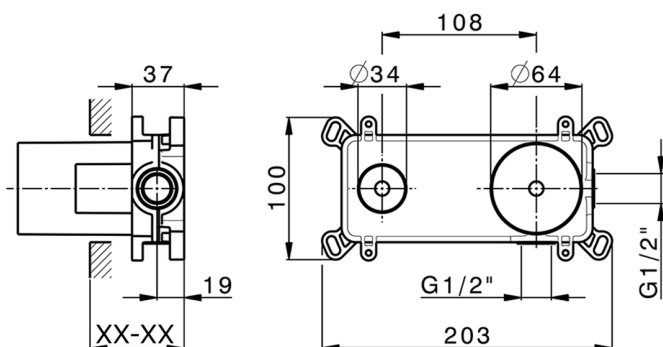

Parte esterna monocomando lavabo a parete DADO_DD005510

MODELLO **DD005510**

Parte esterna monocomando lavabo a parete, senza parte incasso, bocca L.200 mm, per art. Easy-Box ZB002450 e art. ZB025510

FINITURE DISPONIBILI

MODELLO **ZB002450**

Parte incasso monocomando lavabo a parete Easy-Box, con scatola di protezione, senza parte esterna

FINITURE DISPONIBILI

CARATTERISTICHE

Incasso **1**
 Ricambio Cartuccia **ZZ95409000**
Cartuccia Monocomando 35 mm

Piastra/Plate/Plaque/Platte/Placa

2-3mm: XX 56-76

10mm: XX 48-68

EcoStop

Con il Dispositivo EcoStop l'apertura dell'acqua avviene con un punto duro al 50% circa della portata. Un fermo a metà apertura, da vincere con una leggera forza solo e soltanto quando ci sia una reale necessità di richiesta d'acqua alla massima portata. Ciò permette di consumare fino al 50% in meno di acqua.