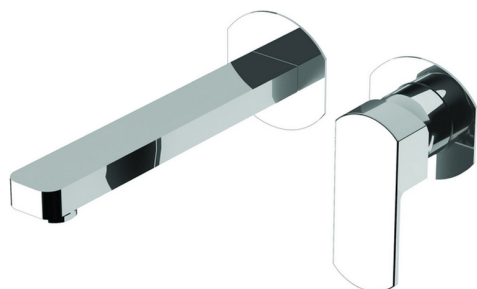

Parte esterna monocomando lavabo a parete DADO_DD005510

MODELLO **DD005510**

Parte esterna monocomando lavabo a parete, senza parte incasso, bocca L.200 mm, per art. Easy-Box ZB002450 e art. ZB025510

FINITURE DISPONIBILI

-  **21** 21 Cromo
-  **2B** 2B Nichel Lucido
-  **2F** 2F Nichel Spazzolato
-  **40** 40 Nero Opaco
-  **4Q** 4Q Bianco Opaco

CARATTERISTICHE

Installazione **Incasso**
 Parti Incasso necessarie **ZB002450**

Parte esterna monocomando lavabo a parete DADO_DD005510

DD005510

<https://www.huberitalia.com/parte-esterna-monocomando-lavabo-a-parete-dado-dd005510>

Parte incasso monocomando lavabo a parete Easy-Box INCASSO_ZB002450

MODELLO **ZB002450**

Parte incasso monocomando lavabo a parete Easy-Box, con scatola di protezione, senza parte esterna

FINITURE DISPONIBILI

CARATTERISTICHE

Incasso **1**
 Ricambio Cartuccia **ZZ95409000**
Cartuccia Monocomando 35 mm