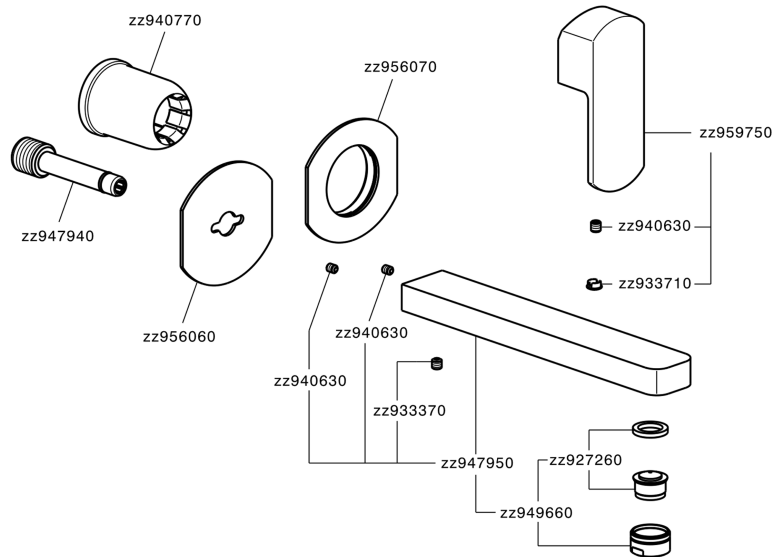

Parte esterna monocomando lavabo a parete DADO_DD005510

DD005510

<https://www.huberitalia.com/parte-esterna-monocomando-lavabo-a-parete-dado-dd005510>

Parte incasso monocomando lavabo a parete Easy-Box INCASSO_ZB002450

ZB002450 <https://www.huberitalia.com/parte-incasso-monocomando-lavabo-a-parete-easy-box-incasso-zb002450>

2025-01-02