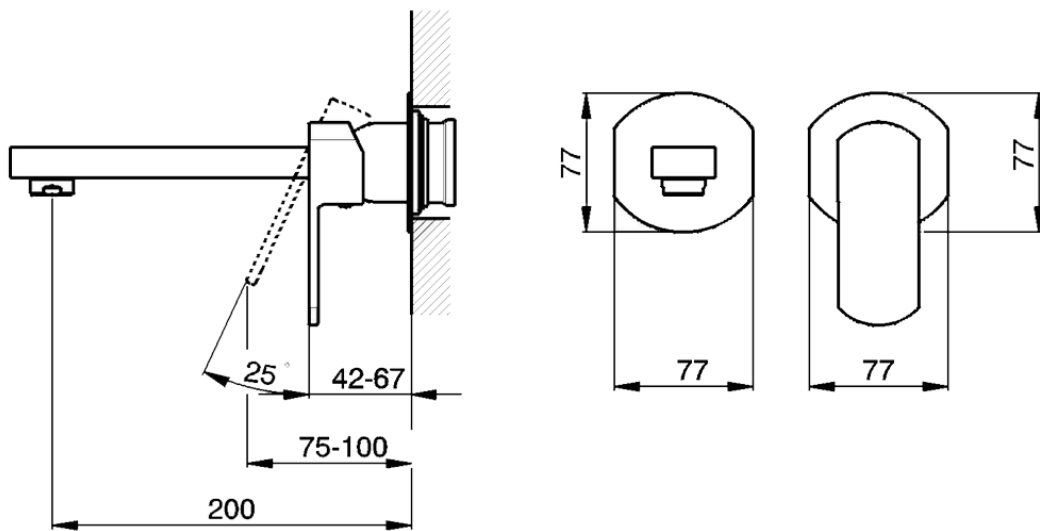

## Parte esterna monocomando lavabo a parete DADO\_DD005510

DD005510

<https://www.huberitalia.com/parte-esterna-monocomando-lavabo-a-parete-dado-dd005510>

Piastra/Plate/Plaque/Platte/Placa

2-3mm: XX 56-76

10mm: XX 48-68