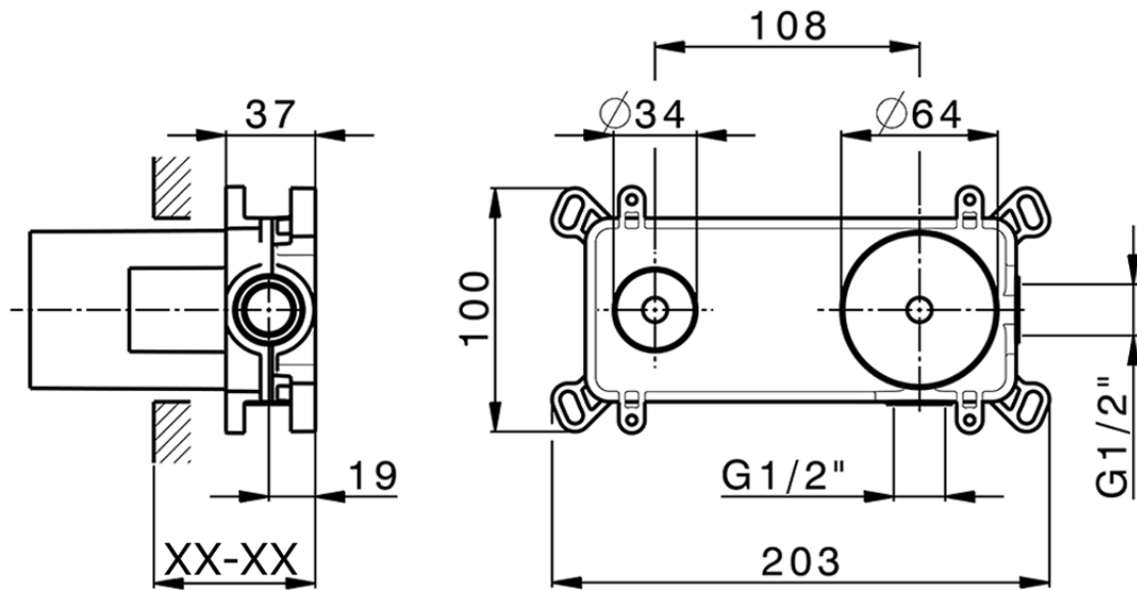

## Parte esterna monocomando lavabo a parete DADO\_DD005510

DD005510

<https://www.huberitalia.com/parte-esterna-monocomando-lavabo-a-parete-dado-dd005510>

Piastra/Plate/Plaque/Platte/Placa

2-3mm: XX 56-76

10mm: XX 48-68