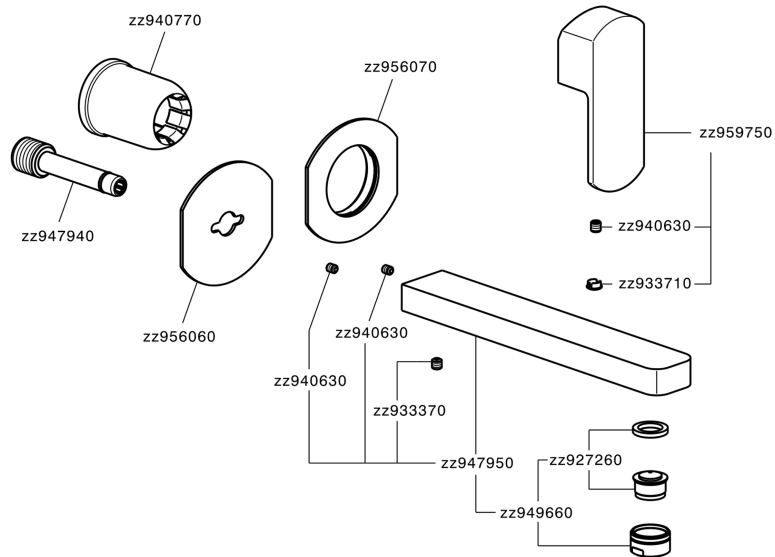

Parte esterna monocomando lavabo a parete DADO_DD005510

DD005510

<https://www.huberitalia.com/parte-esterna-monocomando-lavabo-a-parete-dado-dd005510>

Parte incasso monocomando lavabo a parete Easy-Box INCASSO_ZB002450

ZB002450 <https://www.huberitalia.com/parte-incasso-monocomando-lavabo-a-parete-easy-box-incasso-zb002450>

2024-12-30