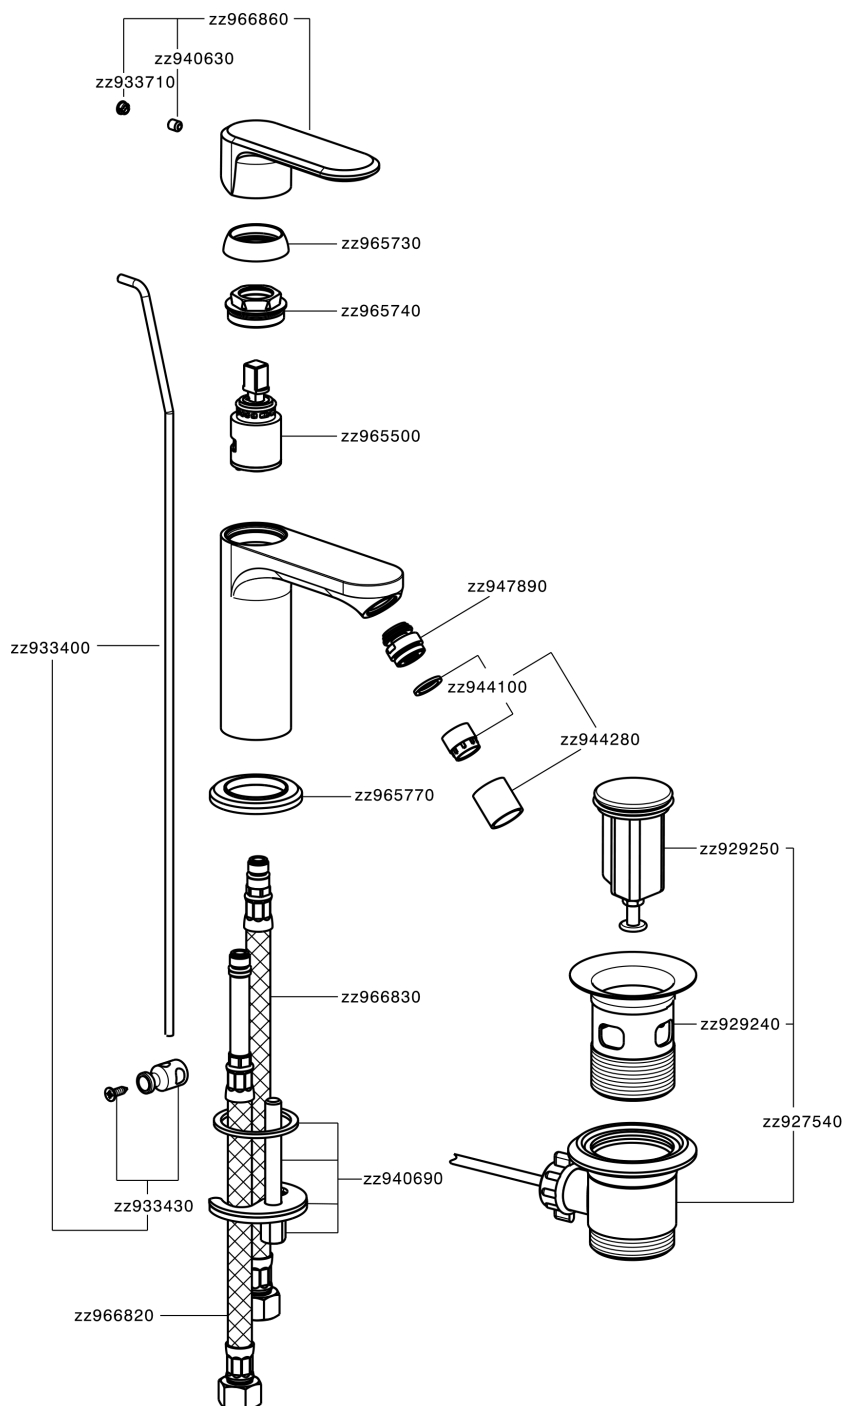

Miscelatore monocomando bidet LEVITY_LY000550

MODELLO **LY000550**

Miscelatore monocomando bidet, con scarico automatico 1"1/4, flex inox G.3/8"

FINITURE DISPONIBILI

-  **21** 21 Cromo
-  **2B** 2B Nichel Lucido
-  **2F** 2F Nichel Spazzolato
-  **40** 40 Nero Opaco
-  **4Q** 4Q Bianco Opaco

CARATTERISTICHE

Ricambio Cartuccia **ZZ96550000**

Cartuccia Monocomando 25 mm

Miscelatore monocomando bidet LEVITY_LY000550

LY000550

<https://www.huberitalia.com/miscelatore-monocomando-bidet-levity-ly000550>