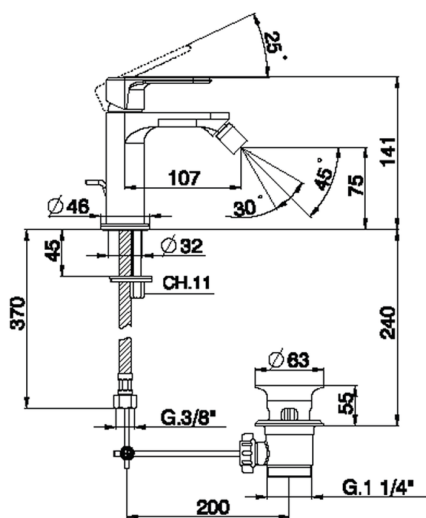

Miscelatore monocomando bidet LEVITY_LY000550

MODELLO **LY000550**

Miscelatore monocomando bidet, con scarico automatico 1"1/4, flex inox G.3/8"

FINITURE DISPONIBILI

-  **21** 21 Cromo
-  **2B** 2B Nichel Lucido
-  **2F** 2F Nichel Spazzolato
-  **40** 40 Nero Opaco
-  **4Q** 4Q Bianco Opaco

CARATTERISTICHE

Ricambio Cartuccia **ZZ96550000**

Cartuccia Monocomando 25 mm

Miscelatore monocomando bidet LEVITY_LY000550

LY000550

<https://www.huberitalia.com/miscelatore-monocomando-bidet-levity-ly000550>