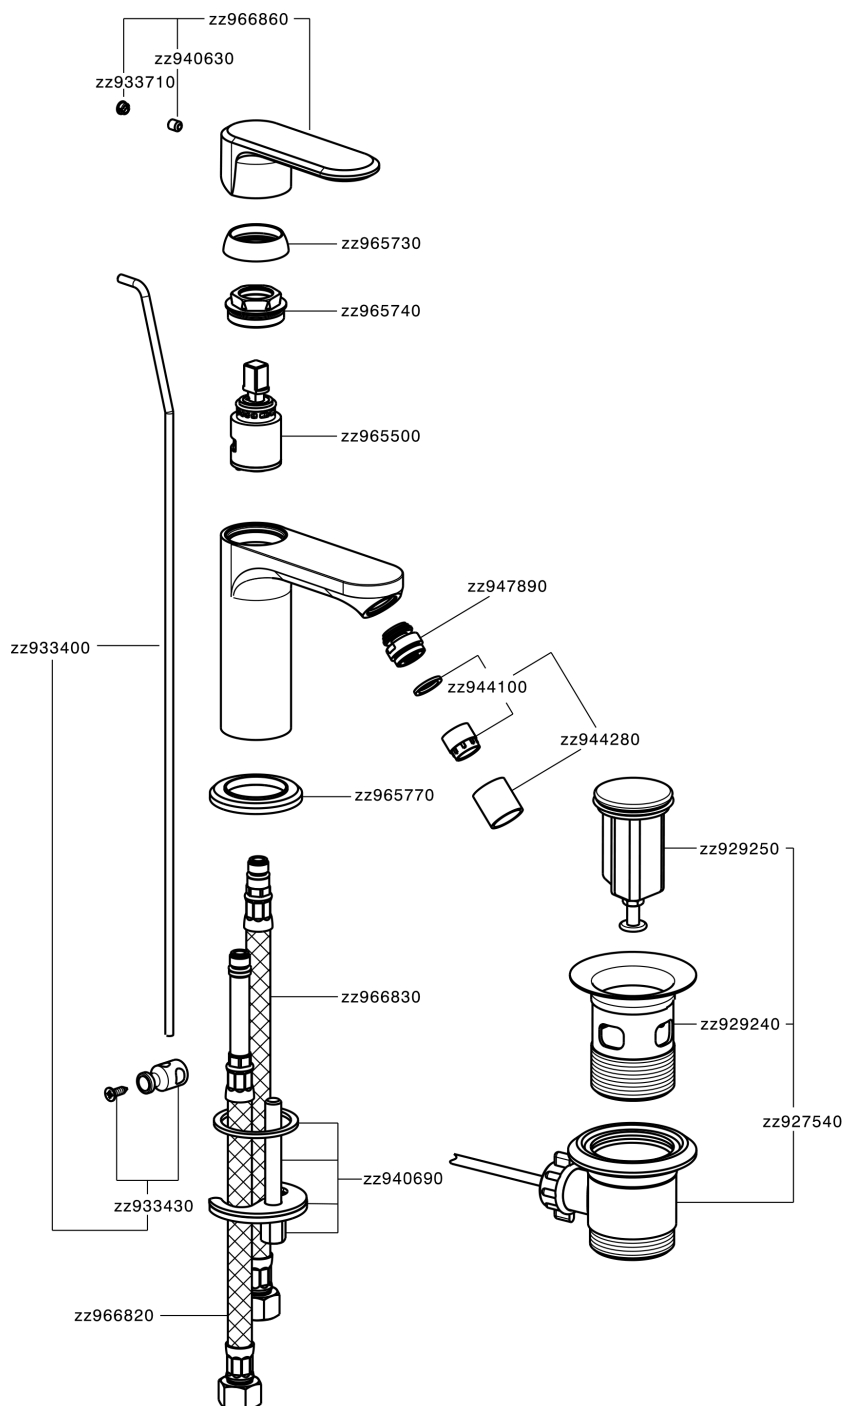

## Miscelatore monocomando bidet LEVITY\_LY000550

MODELLO **LY000550**

Miscelatore monocomando bidet, con scarico automatico 1"1/4, flex inox G.3/8"

### FINITURE DISPONIBILI

-  **21** 21 Cromo
-  **2B** 2B Nichel Lucido
-  **2F** 2F Nichel Spazzolato
-  **40** 40 Nero Opaco
-  **4Q** 4Q Bianco Opaco

### CARATTERISTICHE

Ricambio Cartuccia **ZZ96550000**

**Cartuccia Monocomando 25 mm**

## Miscelatore monocomando bidet LEVITY\_LY000550

LY000550

<https://www.huberitalia.com/miscelatore-monocomando-bidet-levity-ly000550>

2024-12-22