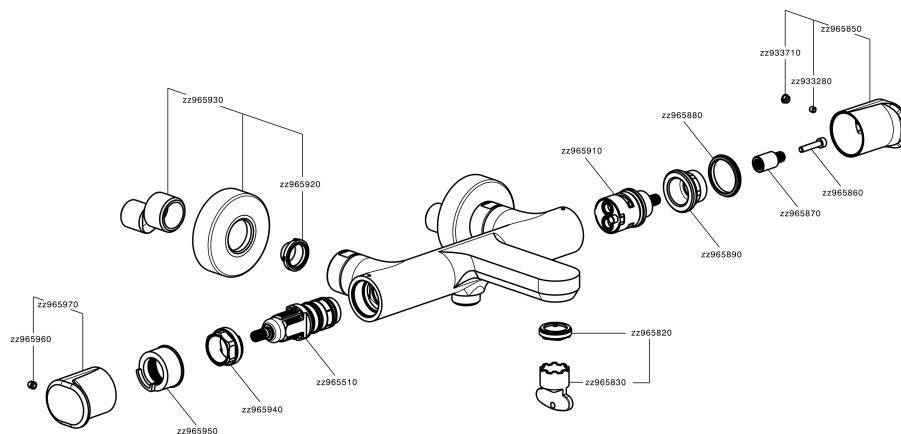

Miscelatore termostatico vasca LEVITY_LYT21010

MODELLO **LYT21010**

Miscelatore termostatico vasca, senza completo doccia, attacco per flessibile 1/2" M

FINITURE DISPONIBILI

-  **21** 21 Cromo
-  **2B** 2B Nichel Lucido
-  **2F** 2F Nichel Spazzolato
-  **40** 40 Nero Opaco
-  **4Q** 4Q Bianco Opaco

CARATTERISTICHE

Ricambio Cartuccia **ZZ96551000**

Cartuccia Termostatica TMX 25

DeviaStop

La tecnologia Devia Stop di Huber consente con un semplice movimento rotativo di gestire la portata dell'acqua e di scegliere la modalità d'erogazione (soffione, doccia a mano).

SafeTouch

Il sistema SafeTouch Huber mantiene il corpo del miscelatore freddo al tatto durante il funzionamento.

Termostatico

Il Termostatico Huber è il tuo personale gestore dell'acqua che ti aiuta a gestire e controllare acqua ed energia senza sprechi.

Miscelatore termostatico vasca LEVITY_LYT21010

LYT21010

<https://huberitalia.com/miscelatore-termostatico-vasca-levity-lyt21010>

2024-11-21