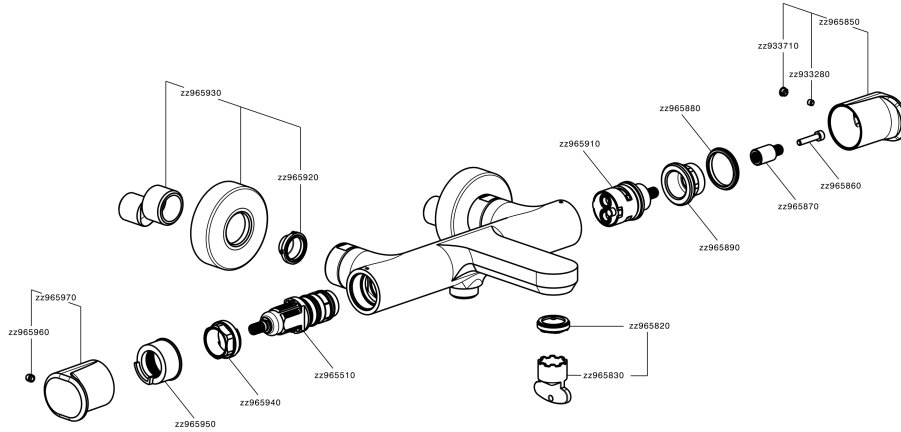

Miscelatore termostatico vasca LEVITY_LYT21010

MODELLO **LYT21010**

Miscelatore termostatico vasca, senza completo doccia, attacco per flessibile 1/2" M

FINITURE DISPONIBILI

-  **21** 21 Cromo
-  **2B** 2B Nichel Lucido
-  **2F** 2F Nichel Spazzolato
-  **40** 40 Nero Opaco
-  **4Q** 4Q Bianco Opaco

CARATTERISTICHE

Ricambio Cartuccia **ZZ96551000**

Cartuccia Termostatica TMX 25

DeviaStop

La tecnologia Devia Stop di Huber consente con un semplice movimento rotativo di gestire la portata dell'acqua e di scegliere la modalità d'erogazione (soffione, doccetta a mano).

SafeTouch

Il sistema SafeTouch Huber mantiene il corpo del miscelatore freddo al tatto durante il funzionamento.

Termostatico

Il Termostatico Huber è il tuo personale gestore dell'acqua che ti aiuta a gestire e controllare acqua ed energia senza sprechi.

Miscelatore termostatico vasca LEVITY_LYT21010

LYT21010

<https://huberitalia.com/miscelatore-termostatico-vasca-levity-lyt21010>

2024-11-21