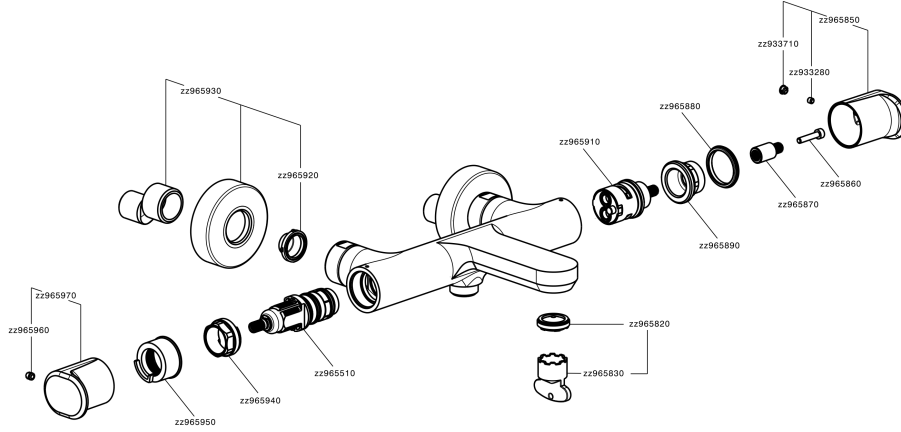

Miscelatore termostatico vasca LEVITY_LYT21010

LYT21010

<https://huberitalia.com/miscelatore-termostatico-vasca-levity-lyt21010>

2024-11-21