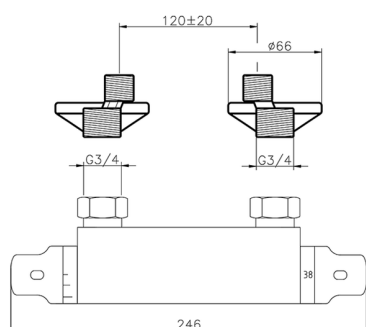

Termostatico

Il Termostatico Huber è il tuo personale gestore dell'acqua che ti aiuta a gestire e controllare acqua ed energia senza sprechi.

2024-11-21