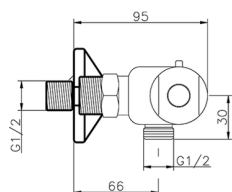

Termostatico

Il Termostatico Huber è il tuo personale gestore dell'acqua che ti aiuta a gestire e controllare acqua ed energia senza sprechi.