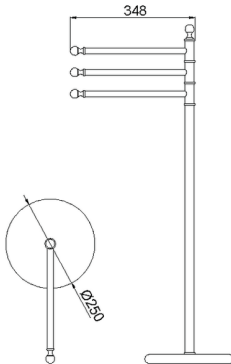

FINITURE DISPONIBILI

- **AC** AC Nichel Satinato Spazzolato
- **BA** BA Vecchio Bronzo
- **CR** CR Cromo
- **2W** 2W Oro Spazzolato

CARATTERISTICHE