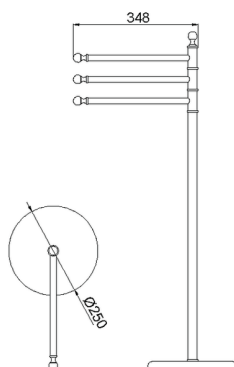

## Piantana lavabo CROISETTE\_4042.01H.

MODELLO **4042.01H.**

Piantana lavabo, 3 porta salviette

FINITURE DISPONIBILI

-  **AC** AC Nichel Satinato Spazzolato
-  **BA** BA Vecchio Bronzo
-  **CR** CR Cromo
-  **2W** 2W Oro Spazzolato