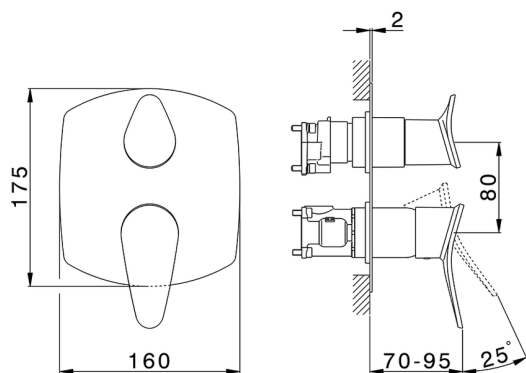

Completo Monocomando per One-Box HARLOCK_HC0BM030

MODELLO **HC0BM030**

Completo Monocomando per One-Box, con deviatore 2-3 uscite, profondità minima di installazione 67 mm, senza parte incasso, per art. ZB00B030-ZB00B031