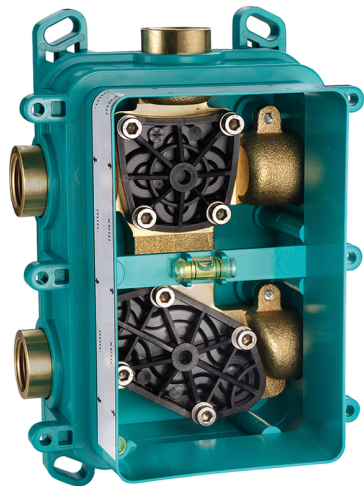

One-Box Universale per incasso ONE BOX_ZB00B030

MODELLO **ZB00B030**

One-Box Universale per incasso, per termostatico o monocomando 1 o 2 o 3 uscite, senza parte esterna, senza silenziosi, con guarnizione per sigillatura

FINITURE DISPONIBILI

04 04 Senza Finitura

CARATTERISTICHE

Incasso **1**
Installazione **Incasso**

Termostatico

Il Termostatico Huber è il tuo personale gestore dell'acqua che ti aiuta a gestire e controllare acqua ed energia senza sprechi.

2025-04-25