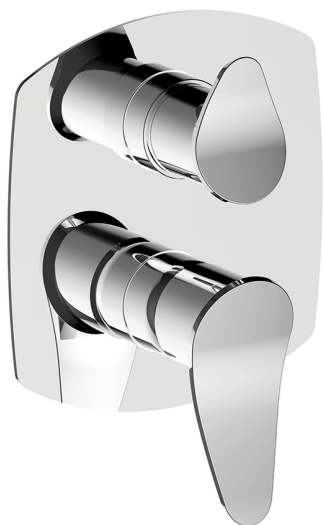

## Completo Monocomando per One-Box HARLOCK\_HC0BM030

MODELLO **HC0BM030**

Completo Monocomando per One-Box, con deviatore 2-3 uscite, profondità minima di installazione 67 mm, senza parte incasso, per art. ZB00B030-ZB00B031

### CARATTERISTICHE

Ricambio Cartuccia **ZZ97179000**

**Cartuccia Monocomando 35 mm**

Installazione **Incasso**

Parti Incasso necessarie **ZB00B031**

**ZB00B030**

## One-Box Universale per incasso ONE BOX\_ZB00B031

MODELLO **ZB00B031**

One-Box Universale per incasso, per termostatico o monocomando 1 o 2 o 3 uscite, senza parte esterna, con silenzianti, con guarnizione per sigillatura