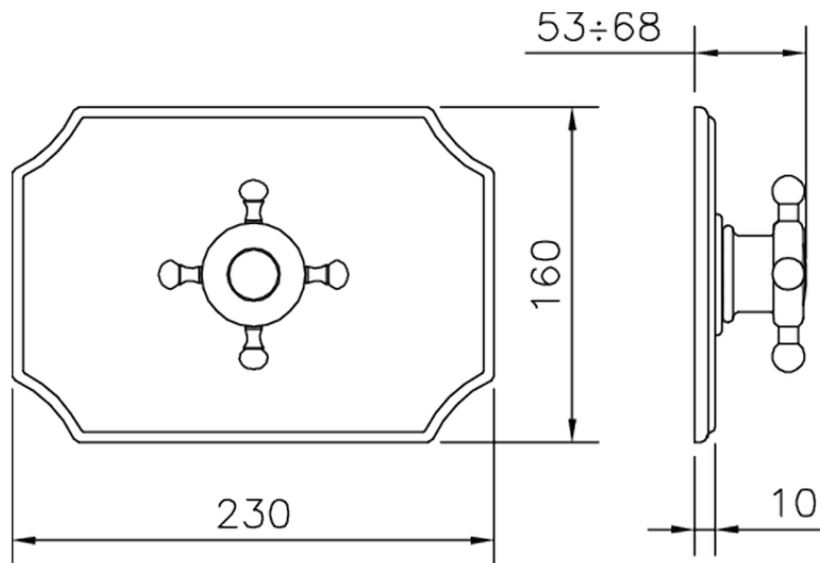

## Parte esterna termostatico doccia incasso VICTORIAN\_VT007200

VT007200

<https://huberitalia.com/parte-esterna-termostatico-doccia-incasso-victorian-vt007200>

ZB007201

<https://huberitalia.com/parte-incasso-termostatico-doccia-1-2-incasso-zb007201>