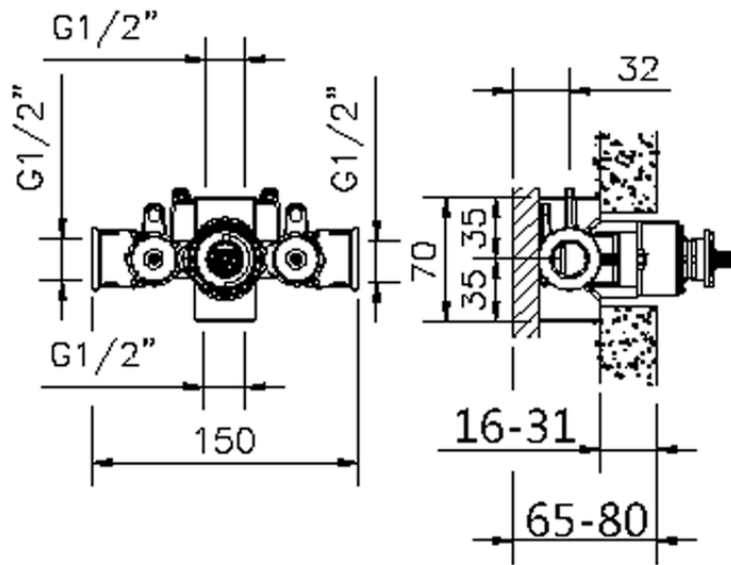

## Parte esterna termostatico doccia incasso VICTORIAN\_VT007200

VT007200

<https://huberitalia.com/parte-esterna-termostatico-doccia-incasso-victorian-vt007200>

ZB007201

<https://huberitalia.com/parte-incasso-termostatico-doccia-1-2-incasso-zb007201>