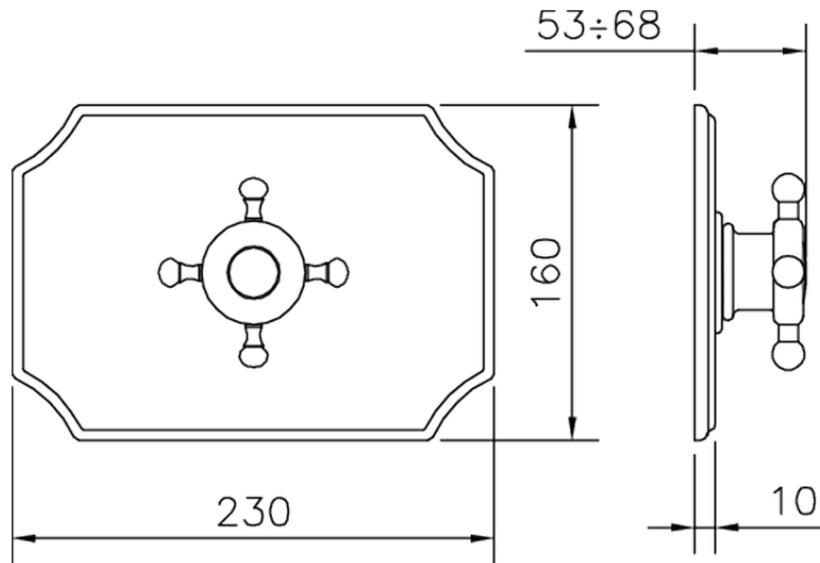

Parte esterna termostatico doccia incasso VICTORIAN_VT007200

VT007200

<https://huberitalia.com/parte-esterna-termostatico-doccia-incasso-victorian-vt007200>

ZB007201

<https://huberitalia.com/parte-incasso-termostatico-doccia-1-2-incasso-zb007201>