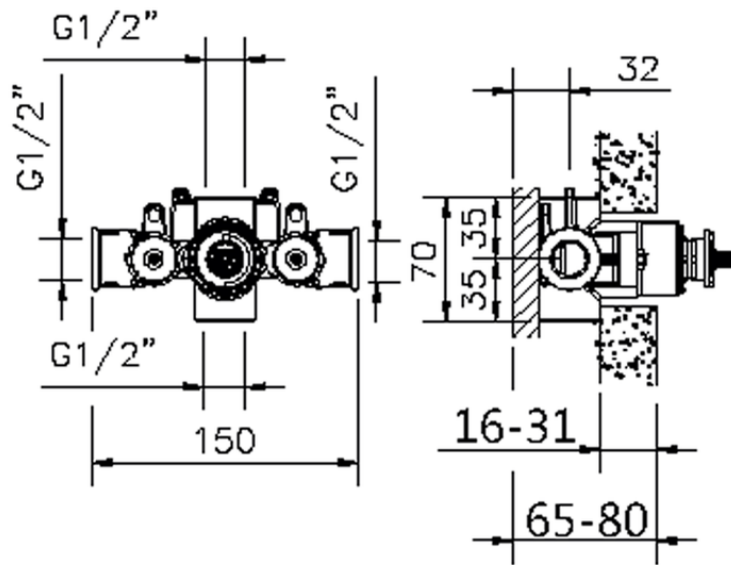

Parte esterna termostatico doccia incasso VICTORIAN_VT007200

VT007200

<https://huberitalia.com/parte-esterna-termostatico-doccia-incasso-victorian-vt007200>

ZB007201

<https://huberitalia.com/parte-incasso-termostatico-doccia-1-2-incasso-zb007201>