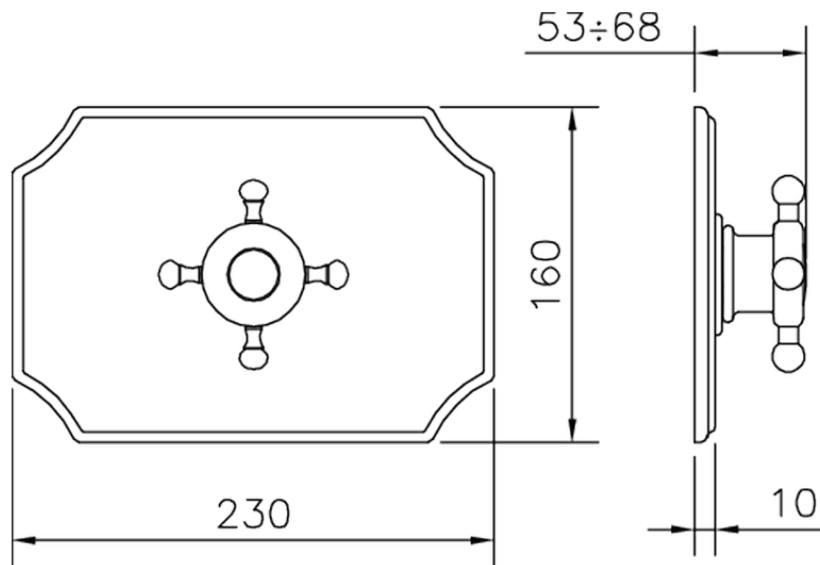

## Parte esterna termostatico doccia incasso VICTORIAN\_VT007200

VT007200

<https://huberitalia.com/parte-esterna-termostatico-doccia-incasso-victorian-vt007200>

ZB007201

<https://huberitalia.com/parte-incasso-termostatico-doccia-1-2-incasso-zb007201>