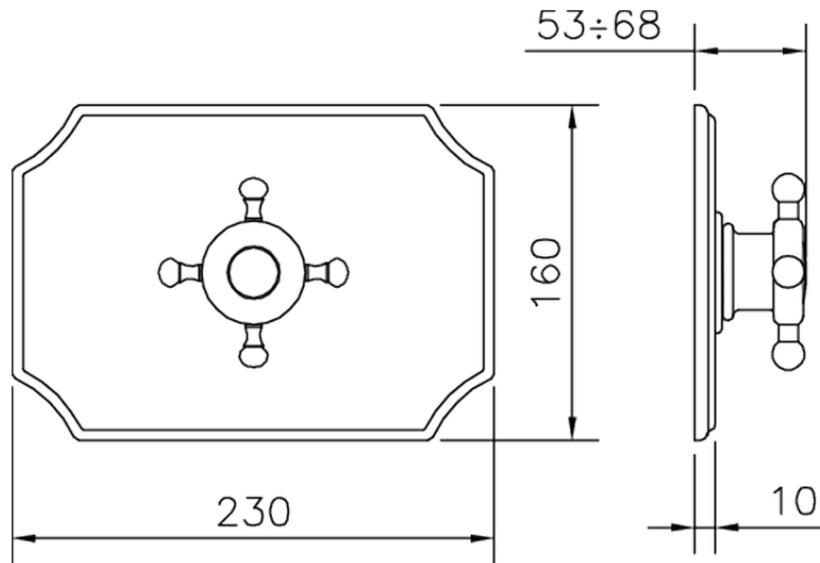

## Parte esterna termostatico doccia incasso VICTORIAN\_VT007200

VT007200

<https://huberitalia.com/parte-esterna-termostatico-doccia-incasso-victorian-vt007200>

ZB007201

<https://huberitalia.com/parte-incasso-termostatico-doccia-1-2-incasso-zb007201>