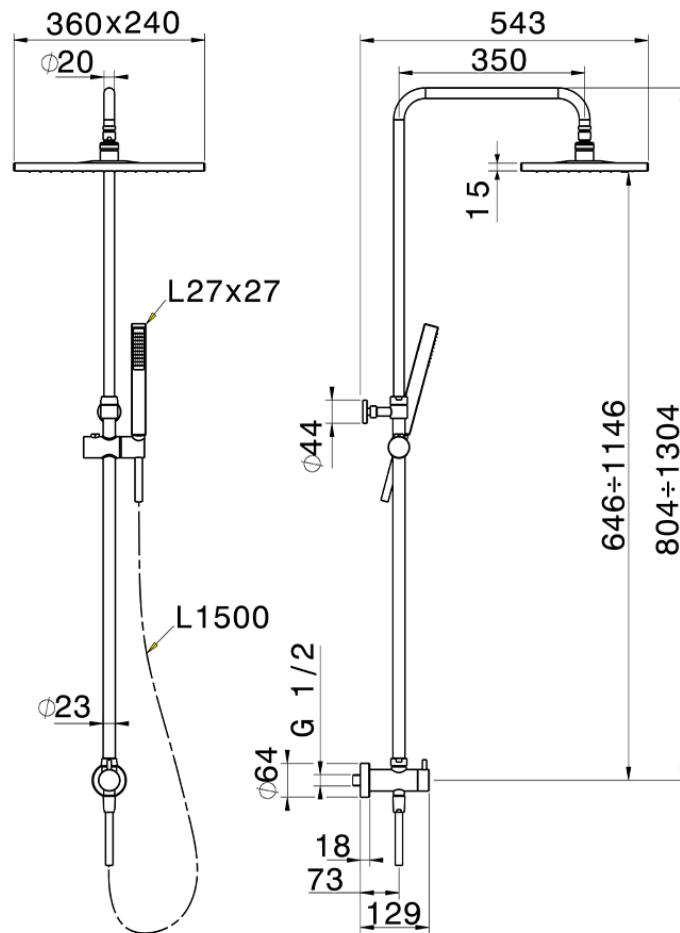

## Colonna doccia con deviatore COLUMNS\_SSV82010

SSV82010

<https://www.huberitalia.com/colonna-doccia-con-deviatore-columns-ssv82010>

2025-02-23