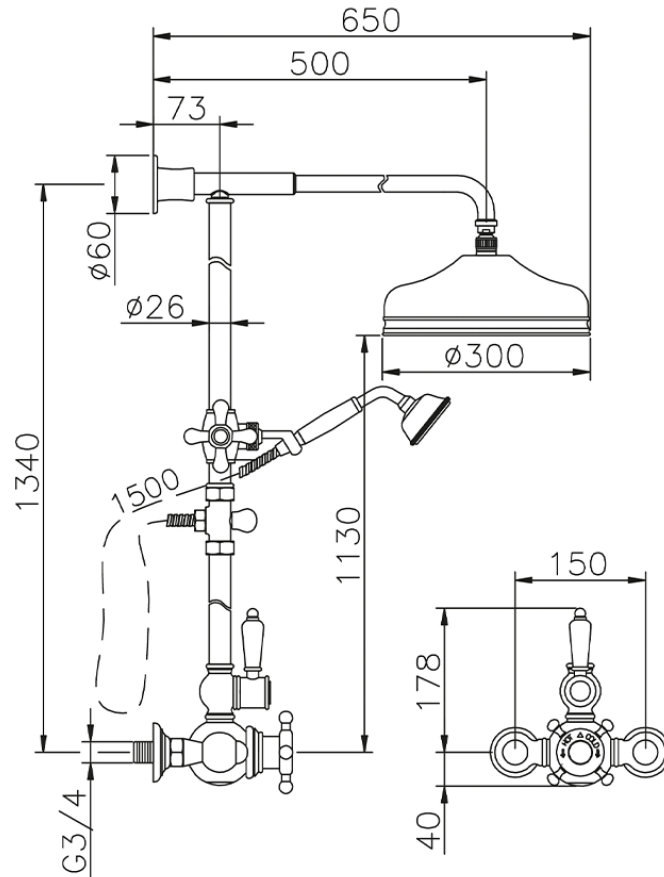

Colonna doccia termostatica 2 funzioni COLUMNS_590.VN31H.

590.VN31H.

<https://www.huberitalia.com/colonna-doccia-termostatica-2-funzioni-columns-590-vn31h>

2024-12-22