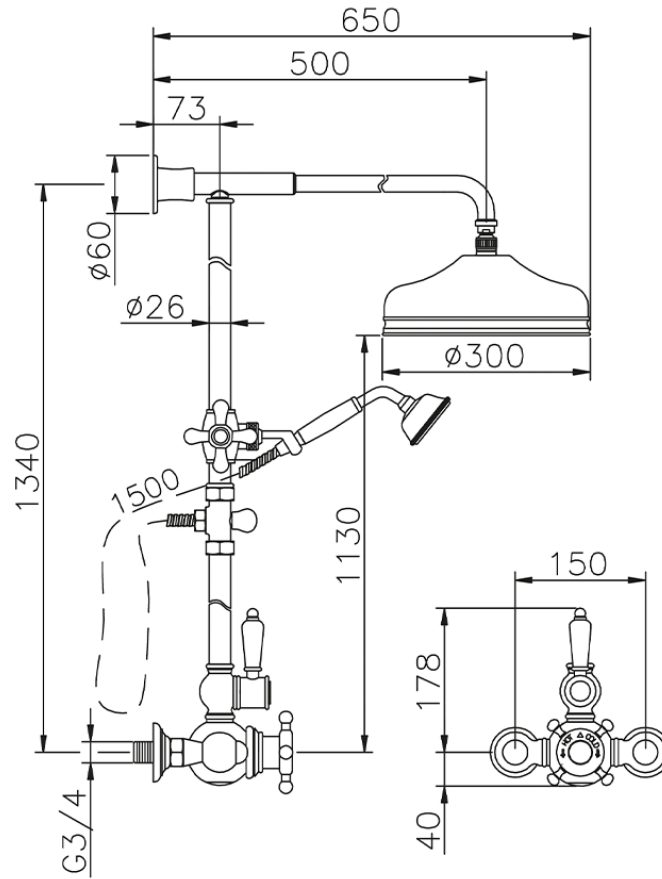

Colonna doccia termostatica 2 funzioni COLUMNS_590.VN31H.

590.VN31H.

<https://www.huberitalia.com/colonna-doccia-termostatica-2-funzioni-columns-590-vn31h>

2024-12-22