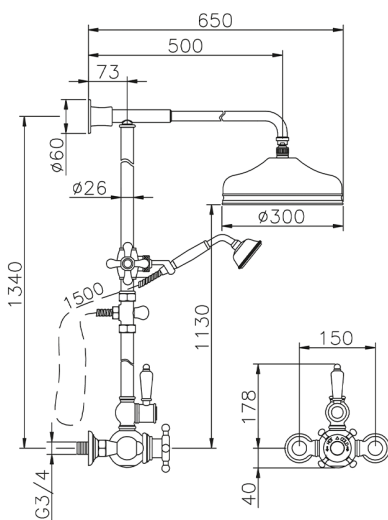

Colonna doccia termostatica 2 funzioni COLUMNS_590.VN31H.

MODELLO **590.VN31H.**

Colonna doccia termostatica 2 funzioni,deviatore 2 uscite,colonna fissa,supporto doccetta scorrevole,doccetta monogetto Classica D.78 mm in Ottone,soffione tondo D.300 mm in Ottone,flex Ottone 150 cm

FINITURE DISPONIBILI

-  **AC** AC Nichel Satinato Spazzolato
-  **AG** AG Oro Antico
-  **BA** BA Vecchio Bronzo
-  **CR** CR Cromo
-  **2W** 2W Oro Spazzolato

CARATTERISTICHE

Ricambio Cartuccia **24.04A.PP**