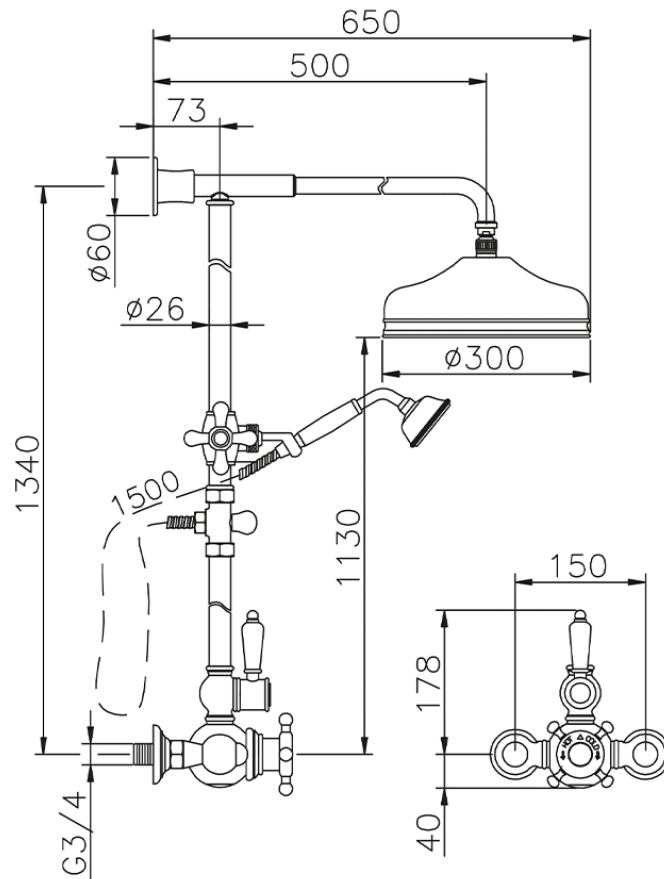

Colonna doccia termostatica 2 funzioni COLUMNS_590.VN31H.

590.VN31H.

<https://www.huberitalia.com/colonna-doccia-termostatica-2-funzioni-columns-590-vn31h>

2024-12-22