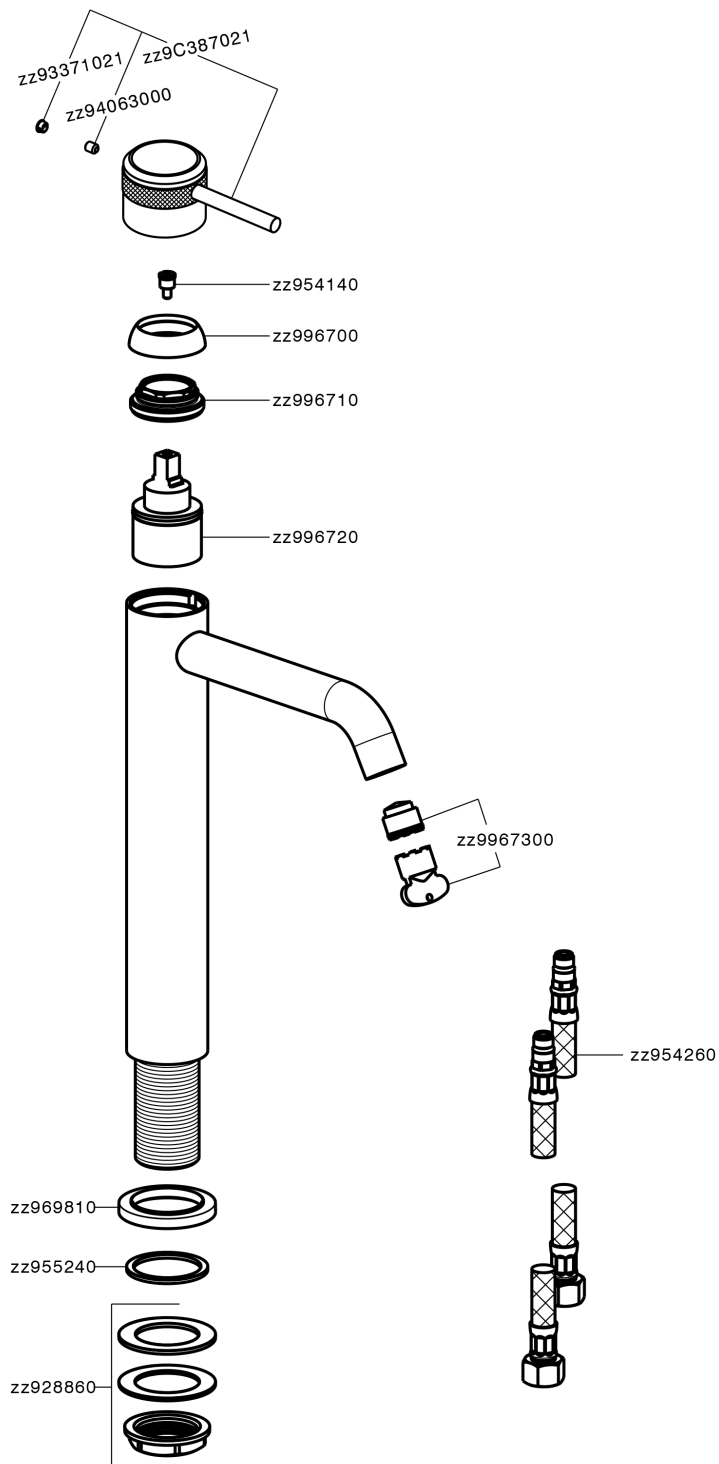

Miscelatore monocomando lavabo alto CHRONOS_CR003540

MODELLO **CR003540**

Miscelatore monocomando lavabo alto, senza scarico automatico, flex inox G.3/8"

FINITURE DISPONIBILI

-  **21** 21 Cromo
-  **2F** 2F Nichel Spazzolato
-  **2Q** 2Q Black Titanium

CARATTERISTICHE

Ricambio Cartuccia **ZZ99672000**

Cartuccia Monocomando 35 mm

EcoStop

Con il Dispositivo EcoStop l'apertura dell'acqua avviene con un punto duro al 50% circa della portata. Un fermo a metà apertura, da vincere con una leggera forza solo e soltanto quando ci sia una reale necessità di richiesta d'acqua alla massima portata. Ciò permette di consumare fino al 50% in meno di acqua.

Miscelatore monocomando lavabo alto CHRONOS_CR003540

CR003540

<https://huberitalia.com/miscelatore-monocomando-lavabo-alto-chronos-cr003540>

2024-11-21