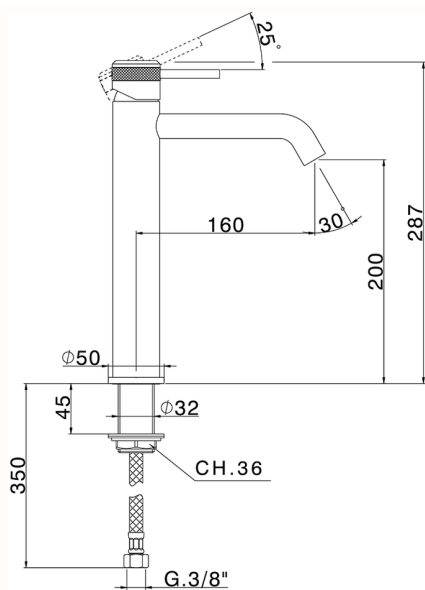

Miscelatore monocomando lavabo alto CHRONOS_CR003540

MODELLO **CR003540**

Miscelatore monocomando lavabo alto, senza scarico automatico, flex inox G.3/8"

FINITURE DISPONIBILI

-  **21** 21 Cromo
-  **2F** 2F Nichel Spazzolato
-  **2Q** 2Q Black Titanium

CARATTERISTICHE

Ricambio Cartuccia **ZZ99672000**

Cartuccia Monocomando 35 mm

EcoStop

Con il Dispositivo EcoStop l'apertura dell'acqua avviene con un punto duro al 50% circa della portata. Un fermo a metà apertura, da vincere con una leggera forza solo e soltanto quando ci sia una reale necessità di richiesta d'acqua alla massima portata. Ciò permette di consumare fino al 50% in meno di acqua.

Miscelatore monocomando lavabo alto CHRONOS_CR003540

CR003540

<https://huberitalia.com/miscelatore-monocomando-lavabo-alto-chronos-cr003540>

2024-11-21