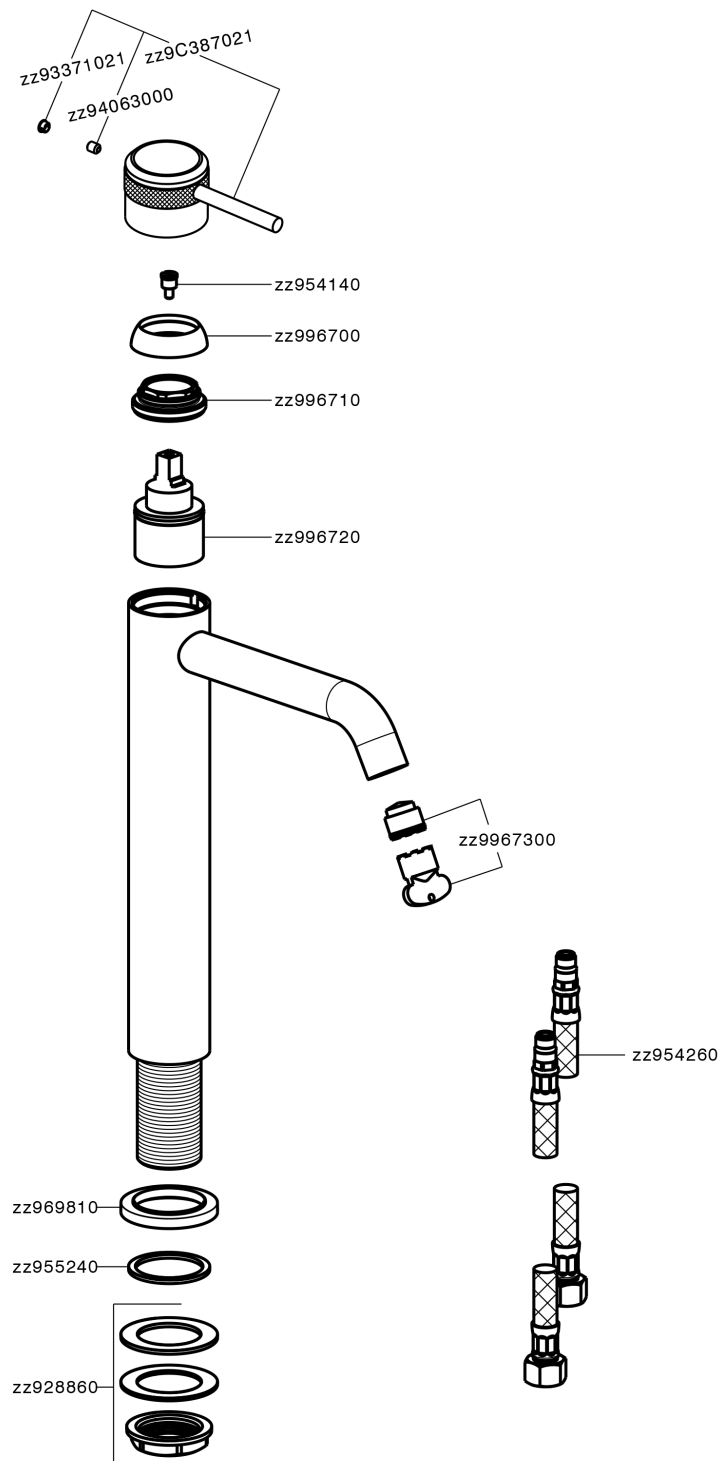

Miscelatore monocomando lavabo alto CHRONOS_CR003540

CR003540

<https://huberitalia.com/miscelatore-monocomando-lavabo-alto-chronos-cr003540>

2024-11-21